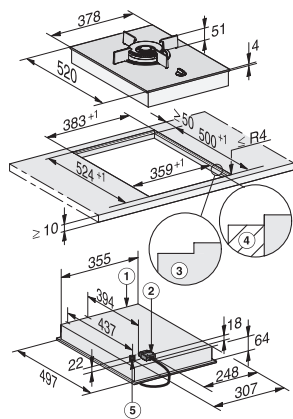

CS 7101-1 FL
Prvek SmartLine
s jedním hořákem Dual-wok

CS7101FL, CS7101-1FL flush (installation drawing)