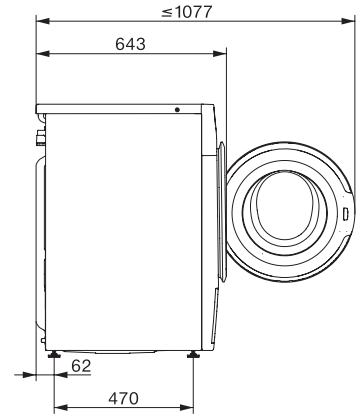

Technické údaje

Rozměry v mm (šířka)	596
----------------------	-----

Rozměry v mm (výška)	850
----------------------	-----

Rozměry v mm (hloubka)	643
------------------------	-----

Hloubka přístroje s otevřenými dveřky v mm	1077
--	------

W1 drawing, facia 5 degree, measures in mm

W1 drawing, facia 5 degree, measures in mm