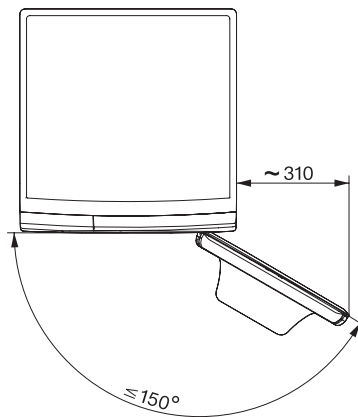

Technické údaje

Rozměry v mm (šířka)	596
----------------------	-----

Rozměry v mm (výška)	850
----------------------	-----

Rozměry v mm (hloubka)	643
------------------------	-----

Hloubka přístroje s otevřenými dveřky v mm	1077
--	------

WWR860 WPS PWash&TDos&9kg
Pračka s předním plněním W1:
s funkcí TwinDos, PowerWash a Miele@home pro chytrou péči o prádlo.

W1 drawing, facia 5 degree, measures in mm

W1 drawing, facia 5 degree, measures in mm

W1 drawing, facia 5 degree, measures in mm

W1 drawing, facia 5 degree, measures in mm