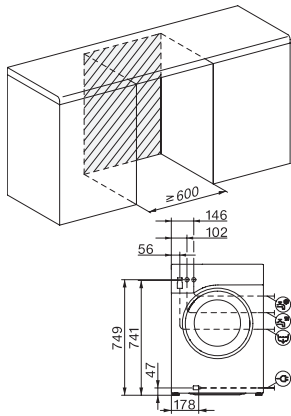

WWR860 WPS PWash&TDos&9kg
Pračka s předním plněním W1:
s funkcí TwinDos, PowerWash a Miele@home pro chytrou péči o prádlo.

W1 drawing, facia 5 degree, measures in mm