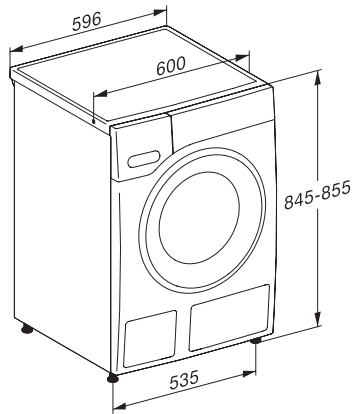

W1 drawing, facia 5 degree, measures in mm