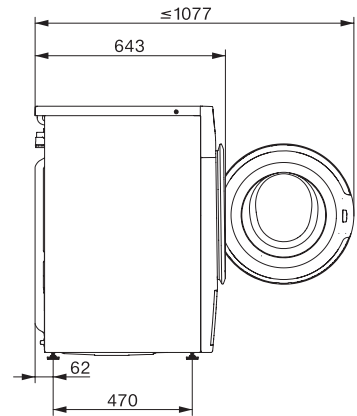

Rozměry v mm (výška)	850
Rozměry v mm (hloubka)	643
Hloubka přístroje s otevřenými dvířky v mm	1077
Hmotnost v kg	94
Celkový příkon v kW	2,10-2,40
Napětí ve V	220-240
Jištění v A	10
Frekvence v Hz	50
Délka elektrického přívodního kabelu v m	2
Dodávané příslušenství	
3 kapsle	•
UltraPhase 1 + 2	•
Voucher na 5 kartuší pracího prostředku UltraPhase od Miele	•
Dostupné jazyky displeje	
Dostupné jazyky displeje díky funkci MultiLingua	dansk, deutsch, english (GB), español, norsk, português, русский, slovenčina, suomi, svenska, українська, čeština

WWI860 WCS PWash&TDos&9kg

Pračka s předním plněním W1:

s funkcí TwinDos a SingleWash – pro péči o prádlo s úsporou energie i času.

W1 drawing, facia 5 degree, measures in mm

W1 drawing, facia 5 degree, measures in mm

W1 drawing, facia 5 degree, measures in mm

W1 drawing, facia 5 degree, measures in mm