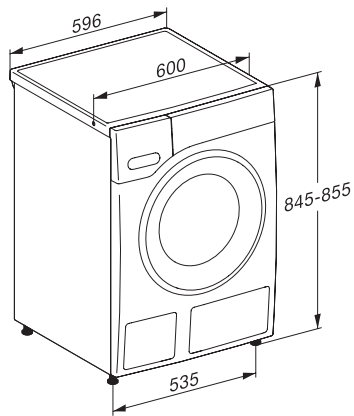

WWD320 WCS PWash&8kg

Pračka s předním plněním W1:

s programem QuickPowerWash od nuly do čista za 49 minut.

EAN: 4002516259879 / Číslo materiálu: 11363390 / Číslo starého materiálu: 11WD3201CZ

Expres 20	•
Impregnace	•
Bavlna se šípkou	•
Pouze máchání/škrobení	•
Odčerpávání/odstředování	•
ECO 40-60	•
Extra funkce praní	
Krátký	•
Předepření	•
Více vody	•
Extra máchání	•
Předžehlení párou	•
Bzučák	•
Kvalita	
Protizávaží z litiny	•
Bezpečnost	
Systém ochrany proti poškození vodou	Watercontrol-System
Dětská pojistka	•
PIN kód	•
Optické rozhraní	•
Technické údaje	
Rozměry v mm (šířka)	596
Rozměry v mm (výška)	850
Rozměry v mm (hloubka)	643
Hloubka přístroje s otevřenými dvířky v mm	1077
Hmotnost v kg	93
Celkový příkon v kW	2,10-2,40
Napětí ve V	220-240
Jištění v A	10
Frekvence v Hz	50
Délka elektrického přívodního kabelu v m	2

WWD320 WCS PWash&8kg

Pračka s předním plněním W1:

s programem QuickPowerWash od nuly do čista za 49 minut.

W1 drawing, facia 5 degree, measures in mm

W1 drawing, facia 5 degree, measures in mm

W1 drawing, facia 5 degree, measures in mm

W1 drawing, facia 5 degree, measures in mm