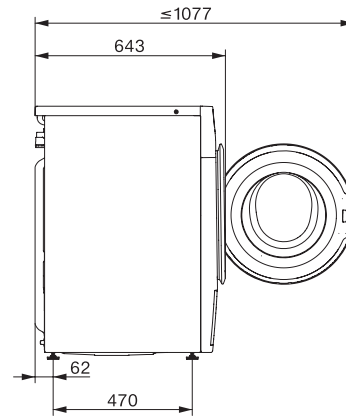

WWD320 WCS PWash&8kg

Pračka s předním plněním W1:

s programem QuickPowerWash od nuly do čista za 49 minut.

EAN: 4002516259879 / Číslo materiálu: 11363390 / Číslo starého materiálu: 11WD3201CZ

Expres 20	•
Impregnace	•
Bavlna se šípkou	•
Pouze máchání/škrobení	•
Odčerpávání/odstředování	•
ECO 40-60	•
Extra funkce praní	
Krátký	•
Předepření	•
Více vody	•
Extra máchání	•
Předžehlení párou	•
Bzučák	•
Kvalita	
Protizávaží z litiny	•
Bezpečnost	
Systém ochrany proti poškození vodou	Watercontrol-System
Dětská pojistka	•
PIN kód	•
Optické rozhraní	•
Technické údaje	
Rozměry v mm (šířka)	596
Rozměry v mm (výška)	850
Rozměry v mm (hloubka)	643
Hloubka přístroje s otevřenými dvířky v mm	1077
Hmotnost v kg	93
Celkový příkon v kW	2,10-2,40
Napětí ve V	220-240
Jištění v A	10
Frekvence v Hz	50
Délka elektrického přívodního kabelu v m	2

WWD320 WCS PWash&8kg

Pračka s předním plněním W1:

s programem QuickPowerWash od nuly do čista za 49 minut.

W1 drawing, facia 5 degree, measures in mm

W1 drawing, facia 5 degree, measures in mm

W1 drawing, facia 5 degree, measures in mm

W1 drawing, facia 5 degree, measures in mm