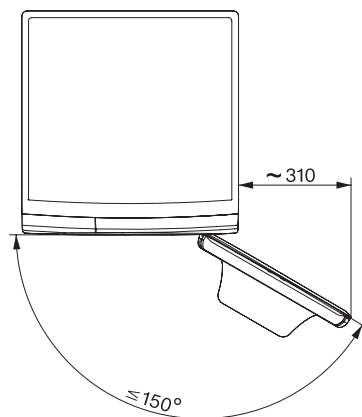

WWD320 WCS PWash&8kg

Pračka s předním plněním W1:

s programem QuickPowerWash od nuly do čista za 49 minut.

EAN: 4002516259879 / Číslo materiálu: 11363390 / Číslo starého materiálu: 11WD3201CZ

Expres 20	•
Impregnace	•
Bavlna se šípkou	•
Pouze máchání/škrobení	•
Odčerpávání/odstředování	•
ECO 40-60	•
Extra funkce praní	
Krátký	•
Předepření	•
Více vody	•
Extra máchání	•
Předžehlení párou	•
Bzučák	•
Kvalita	
Protizávaží z litiny	•
Bezpečnost	
Systém ochrany proti poškození vodou	Watercontrol-System
Dětská pojistka	•
PIN kód	•
Optické rozhraní	•
Technické údaje	
Rozměry v mm (šířka)	596
Rozměry v mm (výška)	850
Rozměry v mm (hloubka)	643
Hloubka přístroje s otevřenými dvířky v mm	1077
Hmotnost v kg	93
Celkový příkon v kW	2,10-2,40
Napětí ve V	220-240
Jištění v A	10
Frekvence v Hz	50
Délka elektrického přívodního kabelu v m	2

WWD320 WCS PWash&8kg

Pračka s předním plněním W1:

s programem QuickPowerWash od nuly do čista za 49 minut.

W1 drawing, facia 5 degree, measures in mm

W1 drawing, facia 5 degree, measures in mm

W1 drawing, facia 5 degree, measures in mm

W1 drawing, facia 5 degree, measures in mm