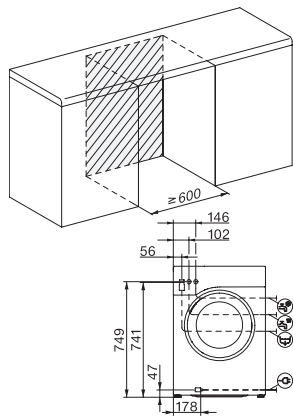

WWD320 WCS PWash&8kg

Pračka s předním plněním W1:

s programem QuickPowerWash od nuly do čista za 49 minut.

EAN: 4002516259879 / Číslo materiálu: 11363390 / Číslo starého materiálu: 11WD3201CZ

Expres 20	•
Impregnace	•
Bavlna se šípkou	•
Pouze máchání/škrobení	•
Odčerpávání/odstředování	•
ECO 40-60	•
Extra funkce praní	
Krátký	•
Předepření	•
Více vody	•
Extra máchání	•
Předžehlení párou	•
Bzučák	•
Kvalita	
Protizávaží z litiny	•
Bezpečnost	
Systém ochrany proti poškození vodou	Watercontrol-System
Dětská pojistka	•
PIN kód	•
Optické rozhraní	•
Technické údaje	
Rozměry v mm (šířka)	596
Rozměry v mm (výška)	850
Rozměry v mm (hloubka)	643
Hloubka přístroje s otevřenými dvířky v mm	1077
Hmotnost v kg	93
Celkový příkon v kW	2,10-2,40
Napětí ve V	220-240
Jištění v A	10
Frekvence v Hz	50
Délka elektrického přívodního kabelu v m	2

WWD320 WCS PWash&8kg

Pračka s předním plněním W1:

s programem QuickPowerWash od nuly do čista za 49 minut.

W1 drawing, facia 5 degree, measures in mm

W1 drawing, facia 5 degree, measures in mm

W1 drawing, facia 5 degree, measures in mm

W1 drawing, facia 5 degree, measures in mm