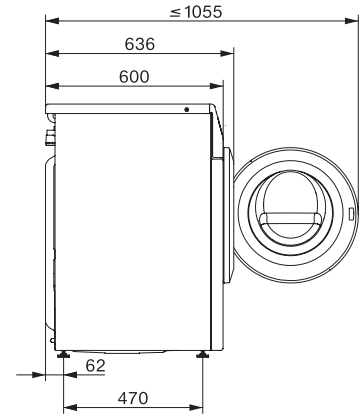

Pračka s předním plněním W1:

A | 9 kg | 1 400 ot/min | automatické dávkování | předžehlení | Miele@home

W1 installation drawing, slanted facia or straight facia, measures in mm

W1 drawing, slanted facia or straight facia, measures in mm

W1 drawing, slanted facia or straight facia, measures in mm

W1 drawing, slanted facia or straight facia, measures in mm