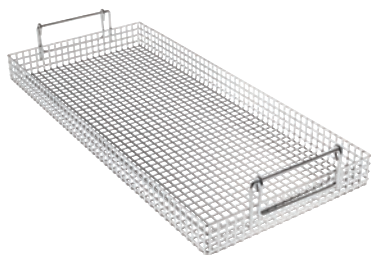

A 321  
Nástavec  
pro uložení různých pomůcek.

- vhodné např. pro kádinky, nálevky a odsávačky mateřského mléka
- s flexibilními rukojetmi

EAN: 4002516237099 / Číslo materiálu: 11309380 / Číslo starého materiálu: 69632100D

<b>Produktové zařazení</b>	
Velkokapacitní mycí a dezinfekční automaty, laboratoř	•
<b>Zařazení přístroje</b>	
PLW 8615	•
PLW 8616	•
PLW 8617	•
<b>Produktová kategorie</b>	
Nástavec/modul pro kádinky	•
Nástavec/modul pro širokohrdlé sklo	•
Jiný nástavec	•
<b>Produktové vlastnosti</b>	
Materiál	Nerez
Barva	Nerez
<b>Oblasti použití</b>	
Příprava laboratorního skla	•
<b>Rozměry a hmotnost</b>	
Vnější rozměr, výška netto v mm	81
Vnější rozměr, šířka netto v mm	240
Vnější rozměr, hloubka netto v mm	545
Vnější rozměr, výška brutto v mm	90
Vnější rozměr, šířka brutto v mm	255
Vnější rozměr, hloubka brutto v mm	585
Hmotnost netto v kg	0,76
Hmotnost brutto v kg	0,99