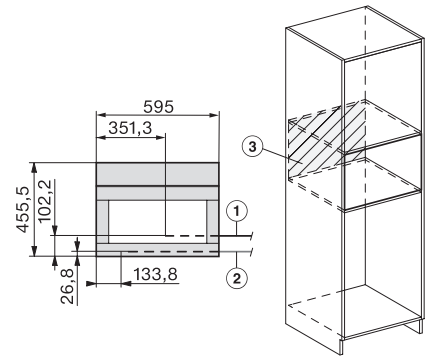

### Vestavný kávovar

v kombinovatelném designu s CoffeeSelect a AutoDescale pro ty nejvyšší nároky.

CVA7000, side view (\*footnote) (installation drawing)

CVA7000, top view (installation drawings)

CVA7000, installation (installation drawings)