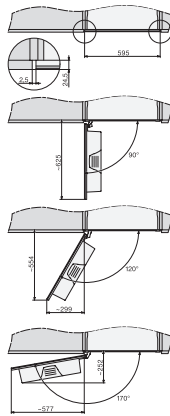

### Vestavný kávovar

v kombinovatelném designu s CoffeeSelect a AutoDescale pro ty nejvyšší nároky.

CVA7000, side view (\*footnote) (installation drawing)

CVA7000, top view (installation drawings)

CVA7000, installation (installation drawings)