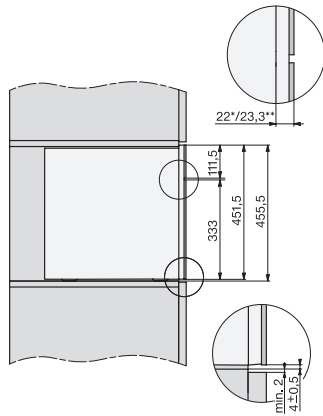

### Vestavný kávovar

v kombinovatelném designu s CoffeeSelect a AutoDescale pro ty nejvyšší nároky.

CVA7000, side view (\*footnote) (installation drawing)

CVA7000, top view (installation drawings)

CVA7000, installation (installation drawings)