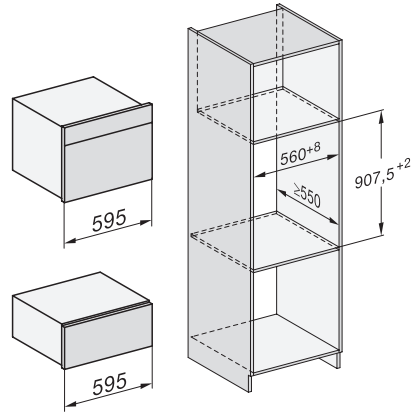

ESW7030, installation drawings