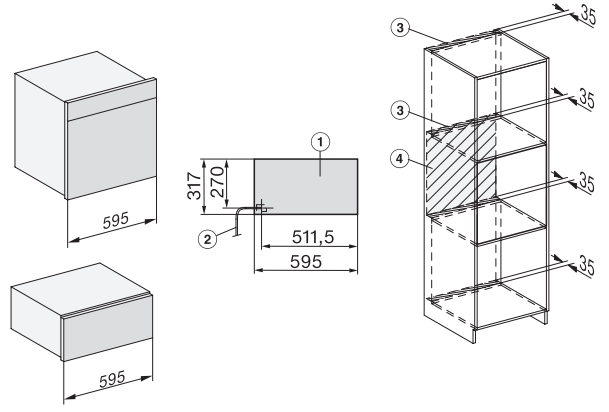

ESW7030 installation drawings