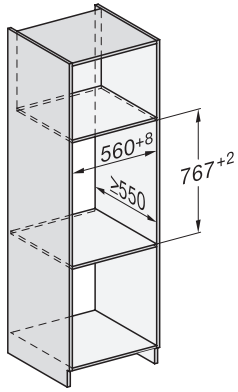

ESW 7030

Nahřívač nádobí bez rukojeti o výšce 32 cm pro výklenek vysoký 90 cm
k přehřátí nádobí, udržování teploty a přípravě pokrmů při nízkých teplotách.

EAN: 4002516223658 / Číslo materiálu: 11284560 / Číslo starého materiálu: 30703030D

Dodávané příslušenství	
Protiskluzová podložka	1
Odkládací rošt ke zvýšení odkládací plochy	1

ESW 7030

Nahříváč nádobí bez rukojeti o výšce 32 cm pro výklenek vysoký 90 cm k předehřátí nádobí, udržování teploty a přípravě pokrmů při nízkých teplotách.