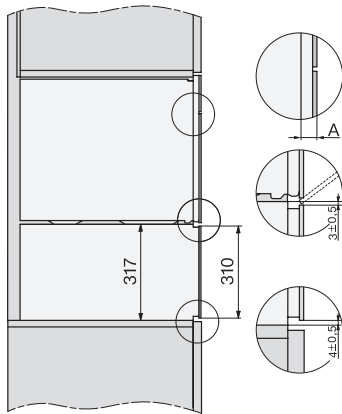

Dodávané příslušenství	
Protiskluzová podložka	1
Odkládací rošt ke zvýšení odkládací plochy	1

ESW 7030

Nahříváč nádobí bez rukojeti o výšce 32 cm pro výklenek vysoký 90 cm k předehřátí nádobí, udržování teploty a přípravě pokrmů při nízkých teplotách.

ESW7030, installation drawings

ESW7030, installation drawings

ESW7030 installation drawings

ESW7030, installation drawings