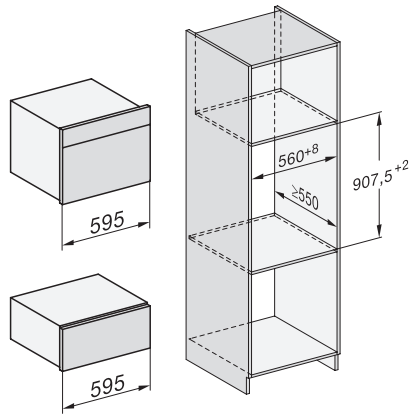

ESW7030, installation drawings