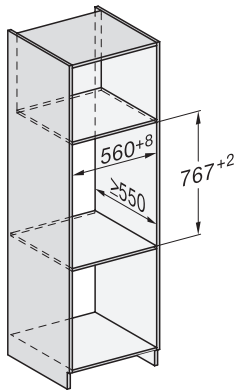

ESW 7030

Nahříváč nádobí bez rukojeti o výšce 32 cm pro výklenek vysoký 90 cm k přehřátí nádobí, udržování teploty a přípravě pokrmů při nízkých teplotách.

ESW7030, installation drawings