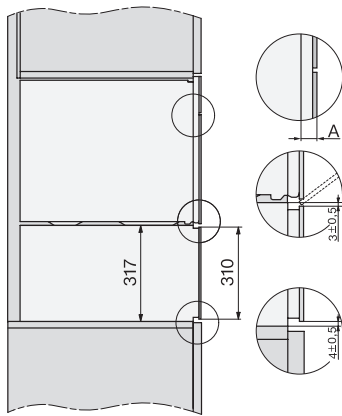

Technické údaje	
Minimální teploty ve °C	40
Maximální teploty ve °C	85
Šířka přístroje v mm	595
Výška přístroje v mm	317
Hloubka přístroje v mm	570
Využitelná vnitřní výška v mm	230
Celkový příkon v kW	0,70
Napětí ve V	230
Frekvence v Hz	50-60
Jištění v A	10
Počet fází	1
Připojovací kabel se zástrčkou	•
Délka elektrického přívodního kabelu v m	2,0
Dodávané příslušenství	
Protiskluzová podložka	1
Odkládací rošt ke zvýšení odkládací plochy	1

ESW 7030

Nahříváč nádobí bez rukojeti o výšce 32 cm pro výklenek vysoký 90 cm k přehřátí nádobí, udržování teploty a přípravě pokrmů při nízkých teplotách.

ESW7030, installation drawings

ESW7030, installation drawings

ESW7030 installation drawings

ESW7030, installation drawings