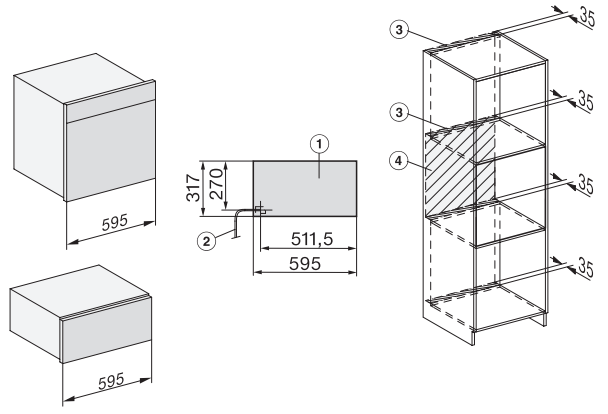

Technické údaje	
Minimální teploty ve °C	40
Maximální teploty ve °C	85
Šířka přístroje v mm	595
Výška přístroje v mm	317
Hloubka přístroje v mm	570
Využitelná vnitřní výška v mm	230
Celkový příkon v kW	0,70
Napětí ve V	230
Frekvence v Hz	50-60
Jištění v A	10
Počet fází	1
Připojovací kabel se zástrčkou	•
Délka elektrického přívodního kabelu v m	2,0
Dodávané příslušenství	
Protiskluzová podložka	1
Odkládací rošt ke zvýšení odkládací plochy	1

ESW 7030

Nahříváč nádobí bez rukojeti o výšce 32 cm pro výklenek vysoký 90 cm k přehřátí nádobí, udržování teploty a přípravě pokrmů při nízkých teplotách.

ESW7030, installation drawings

ESW7030, installation drawings

ESW7030 installation drawings

ESW7030, installation drawings