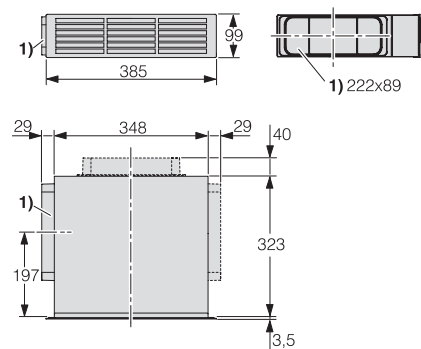

DUU 1000-2

Sada pro přestavbu na cirkulaci pro CSDA 10x0/CSDA 7xxx FL/KMDA
pro vedený cirkulační provoz včetně regenerovatelného pachového filtru

DUU1000-2, DUU1500 (installation drawing)