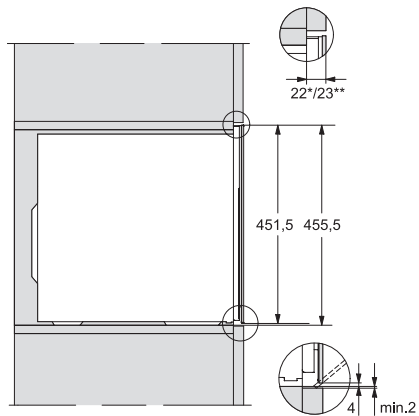

KWT 7112 iG

Vestavná vinotéka

se systémy FlexiFrame a Push2Open pro náročné milovníky dobrého vína

EAN: 4002516150923 / Číslo materiálu: 11186580 / Číslo starého materiálu: 36711201EU1

Počet lahví na víno o objemu 0,75 l	18 lahví
Doba skladování při poruše v h	0
Třída úrovně emisí hluku (A–D)	B
Úroveň emisí hluku v dB(A) re 1 pW	32
Spotřeba energie v miliampérech (mA)	500
Napětí ve V	220-240
Jištění v A	10
Počet fází	1
Frekvence v Hz	50
Délka elektrického přívodního kabelu v m	2,2
<b>Dodávané příslušenství</b>	
Filtr Active AirClean	•

## KWT 7112 iG

Vestavná vinotéka

se systémy FlexiFrame a Push2Open pro náročné milovníky dobrého vína

KWT7112 iG, \*Footnote (Sketch)

KWT7112 iG (Sketch)

KWT7112 iG, \*Footnote (Sketch)

KWT7112iG, KWT6112iG, Interior dimensions (Installation drawings)