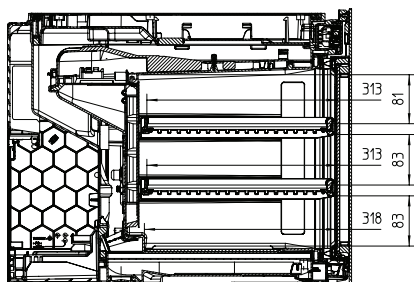

KWT 7112 iG

Vestavná vinotéka

se systémy FlexiFrame a Push2Open pro náročné milovníky dobrého vína

EAN: 4002516150923 / Číslo materiálu: 11186580 / Číslo starého materiálu: 36711201EU1

Počet lahví na víno o objemu 0,75 l	18 lahví
Doba skladování při poruše v h	0
Třída úrovně emisí hluku (A–D)	B
Úroveň emisí hluku v dB(A) re 1 pW	32
Spotřeba energie v miliampérech (mA)	500
Napětí ve V	220-240
Jištění v A	10
Počet fází	1
Frekvence v Hz	50
Délka elektrického přívodního kabelu v m	2,2
<b>Dodávané příslušenství</b>	
Filtr Active AirClean	•

## KWT 7112 iG

Vestavná vinotéka

se systémy FlexiFrame a Push2Open pro náročné milovníky dobrého vína

KWT7112 iG, \*Footnote (Sketch)

KWT7112 iG (Sketch)

KWT7112 iG, \*Footnote (Sketch)

KWT7112iG, KWT6112iG, Interior dimensions (Installation drawings)