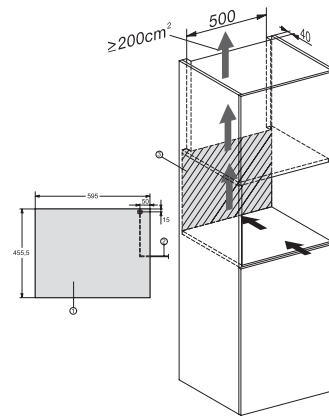

KWT 7112 iG

Vestavná vinotéka

se systémy FlexiFrame a Push2Open pro náročné milovníky dobrého vína

EAN: 4002516150923 / Číslo materiálu: 11186580 / Číslo starého materiálu: 36711201EU1

Počet lahví na víno o objemu 0,75 l	18 lahví
Doba skladování při poruše v h	0
Třída úrovně emisí hluku (A–D)	B
Úroveň emisí hluku v dB(A) re 1 pW	32
Spotřeba energie v miliampérech (mA)	500
Napětí ve V	220-240
Jištění v A	10
Počet fází	1
Frekvence v Hz	50
Délka elektrického přívodního kabelu v m	2,2
<b>Dodávané příslušenství</b>	
Filtr Active AirClean	•

## KWT 7112 iG

Vestavná vinotéka

se systémy FlexiFrame a Push2Open pro náročné milovníky dobrého vína

KWT7112 iG, \*Footnote (Sketch)

KWT7112 iG (Sketch)

KWT7112 iG, \*Footnote (Sketch)

KWT7112iG, KWT6112iG, Interior dimensions (Installation drawings)