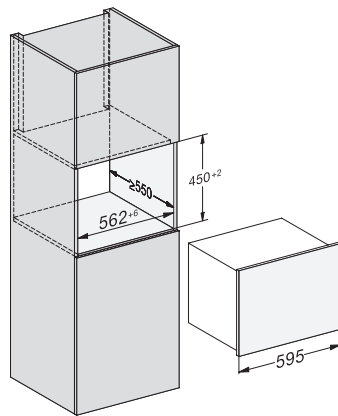

KWT 7112 iG

Vestavná vinotéka

se systémy FlexiFrame a Push2Open pro náročné milovníky dobrého vína

EAN: 4002516150923 / Číslo materiálu: 11186580 / Číslo starého materiálu: 36711201EU1

Počet lahví na víno o objemu 0,75 l	18 lahví
Doba skladování při poruše v h	0
Třída úrovně emisí hluku (A–D)	B
Úroveň emisí hluku v dB(A) re 1 pW	32
Spotřeba energie v miliampérech (mA)	500
Napětí ve V	220-240
Jištění v A	10
Počet fází	1
Frekvence v Hz	50
Délka elektrického přívodního kabelu v m	2,2
<b>Dodávané příslušenství</b>	
Filtr Active AirClean	•

## KWT 7112 iG

Vestavná vinotéka

se systémy FlexiFrame a Push2Open pro náročné milovníky dobrého vína

KWT7112 iG, \*Footnote (Sketch)

KWT7112 iG (Sketch)

KWT7112 iG, \*Footnote (Sketch)

KWT7112iG, KWT6112iG, Interior dimensions (Installation drawings)