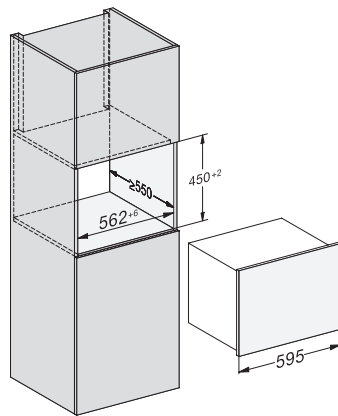

KWT 7112 iG

Vestavná vinotéka

se systémy FlexiFrame a Push2Open pro náročné milovníky dobrého vína

EAN: 4002516150916 / Číslo materiálu: 11186570 / Číslo starého materiálu: 36711202EU1

Počet lahví na víno o objemu 0,75 l	18 lahví
Doba skladování při poruše v h	0
Třída úrovně emisí hluku (A–D)	B
Úroveň emisí hluku v dB(A) re 1 pW	32
Spotřeba energie v miliampérech (mA)	500
Napětí ve V	220-240
Jištění v A	10
Počet fází	1
Frekvence v Hz	50
Délka elektrického přívodního kabelu v m	2,2
Dodávané příslušenství	
Filtr Active AirClean	•

KWT 7112 iG

Vestavná vinotéka

se systémy FlexiFrame a Push2Open pro náročné milovníky dobrého vína

KWT7112 iG, *Footnote (Sketch)

KWT7112 iG (Sketch)

KWT7112 iG, *Footnote (Sketch)

KWT7112iG, KWT6112iG, Interior dimensions (Installation drawings)