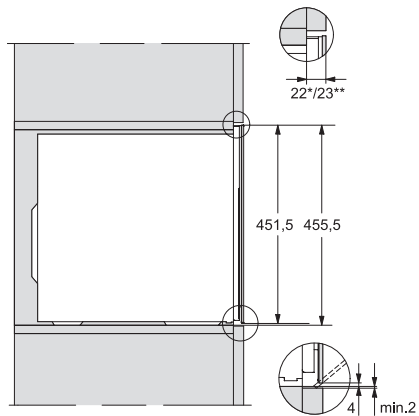

KWT 7112 iG

Vestavná vinotéka

se systémy FlexiFrame a Push2Open pro náročné milovníky dobrého vína

EAN: 4002516150916 / Číslo materiálu: 11186570 / Číslo starého materiálu: 36711202EU1

Počet lahví na víno o objemu 0,75 l	18 lahví
Doba skladování při poruše v h	0
Třída úrovně emisí hluku (A–D)	B
Úroveň emisí hluku v dB(A) re 1 pW	32
Spotřeba energie v miliampérech (mA)	500
Napětí ve V	220-240
Jištění v A	10
Počet fází	1
Frekvence v Hz	50
Délka elektrického přívodního kabelu v m	2,2
Dodávané příslušenství	
Filtr Active AirClean	•

KWT 7112 iG

Vestavná vinotéka

se systémy FlexiFrame a Push2Open pro náročné milovníky dobrého vína

KWT7112 iG, *Footnote (Sketch)

KWT7112 iG (Sketch)

KWT7112 iG, *Footnote (Sketch)

KWT7112iG, KWT6112iG, Interior dimensions (Installation drawings)