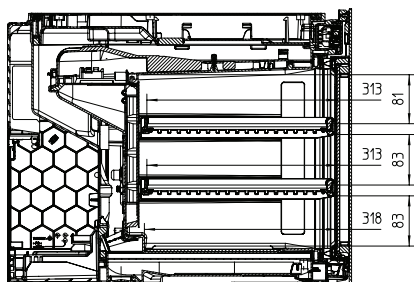

KWT 7112 iG

Vestavná vinotéka

se systémy FlexiFrame a Push2Open pro náročné milovníky dobrého vína

EAN: 4002516150916 / Číslo materiálu: 11186570 / Číslo starého materiálu: 36711202EU1

Počet lahví na víno o objemu 0,75 l	18 lahví
Doba skladování při poruše v h	0
Třída úrovně emisí hluku (A–D)	B
Úroveň emisí hluku v dB(A) re 1 pW	32
Spotřeba energie v miliampérech (mA)	500
Napětí ve V	220-240
Jištění v A	10
Počet fází	1
Frekvence v Hz	50
Délka elektrického přívodního kabelu v m	2,2
Dodávané příslušenství	
Filtr Active AirClean	•

KWT 7112 iG

Vestavná vinotéka

se systémy FlexiFrame a Push2Open pro náročné milovníky dobrého vína

KWT7112 iG, *Footnote (Sketch)

KWT7112 iG (Sketch)

KWT7112 iG, *Footnote (Sketch)

KWT7112iG, KWT6112iG, Interior dimensions (Installation drawings)