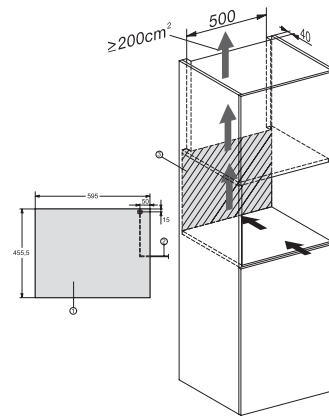

KWT 7112 iG

Vestavná vinotéka

se systémy FlexiFrame a Push2Open pro náročné milovníky dobrého vína

EAN: 4002516150916 / Číslo materiálu: 11186570 / Číslo starého materiálu: 36711202EU1

Počet lahví na víno o objemu 0,75 l	18 lahví
Doba skladování při poruše v h	0
Třída úrovně emisí hluku (A–D)	B
Úroveň emisí hluku v dB(A) re 1 pW	32
Spotřeba energie v miliampérech (mA)	500
Napětí ve V	220-240
Jištění v A	10
Počet fází	1
Frekvence v Hz	50
Délka elektrického přívodního kabelu v m	2,2
Dodávané příslušenství	
Filtr Active AirClean	•

KWT 7112 iG

Vestavná vinotéka

se systémy FlexiFrame a Push2Open pro náročné milovníky dobrého vína

KWT7112 iG, *Footnote (Sketch)

KWT7112 iG (Sketch)

KWT7112 iG, *Footnote (Sketch)

KWT7112iG, KWT6112iG, Interior dimensions (Installation drawings)