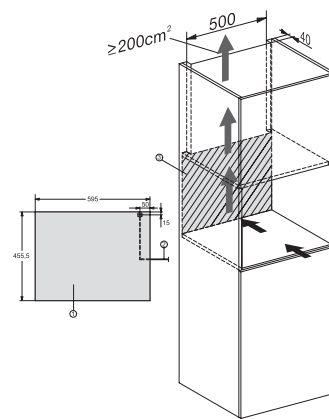

KWT 7112 iG

Vestavná vinotéka

se systémy FlexiFrame a Push2Open pro náročné milovníky dobrého vína

EAN: 4002516150701 / Číslo materiálu: 11186560 / Číslo starého materiálu: 36711200EU1

Počet lahví na víno o objemu 0,75 l	18 lahví
Doba skladování při poruše v h	0
Třída úrovně emisí hluku (A–D)	B
Úroveň emisí hluku v dB(A) re 1 pW	32
Spotřeba energie v miliampérech (mA)	500
Napětí ve V	220-240
Jištění v A	10
Počet fází	1
Frekvence v Hz	50
Délka elektrického přívodního kabelu v m	2,2

KWT7112 iG, *Footnote (Sketch)

KWT7112iG, KWT6112iG, Interior dimensions (Installation drawings)