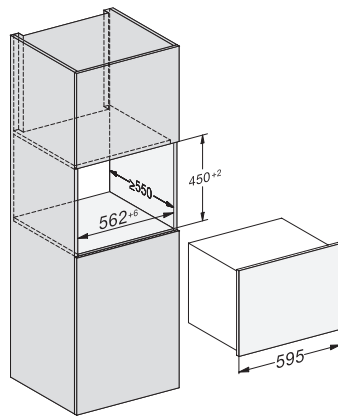

KWT 7112 iG

Vestavná vinotéka

se systémy FlexiFrame a Push2Open pro náročné milovníky dobrého vína

EAN: 4002516150701 / Číslo materiálu: 11186560 / Číslo starého materiálu: 36711200EU1

Doba skladování při poruše v h	0
Třída úrovně emisí hluku (A–D)	B
Úroveň emisí hluku v dB(A) re 1 pW	32
Spotřeba energie v miliampérech (mA)	500
Napětí ve V	220-240
Jištění v A	10
Počet fází	1
Frekvence v Hz	50
Délka elektrického přívodního kabelu v m	2,2
Dodávané příslušenství	
Filtr Active AirClean	•

KWT 7112 iG

Vestavná vinotéka

se systémy FlexiFrame a Push2Open pro náročné milovníky dobrého vína

KWT7112 iG, *Footnote (Sketch)

KWT7112 iG (Sketch)

KWT7112 iG, *Footnote (Sketch)

KWT7112iG, KWT6112iG, Interior dimensions (Installation drawings)