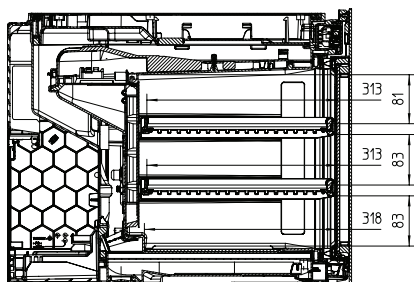

KWT 7112 iG

Vestavná vinotéka

se systémy FlexiFrame a Push2Open pro náročné milovníky dobrého vína

EAN: 4002516150701 / Číslo materiálu: 11186560 / Číslo starého materiálu: 36711200EU1

Počet lahví na víno o objemu 0,75 l	18 lahví
Doba skladování při poruše v h	0
Třída úrovně emisí hluku (A–D)	B
Úroveň emisí hluku v dB(A) re 1 pW	32
Spotřeba energie v miliampérech (mA)	500
Napětí ve V	220-240
Jištění v A	10
Počet fází	1
Frekvence v Hz	50
Délka elektrického přívodního kabelu v m	2,2

KWT7112 iG, *Footnote (Sketch)

KWT7112iG, KWT6112iG, Interior dimensions (Installation drawings)