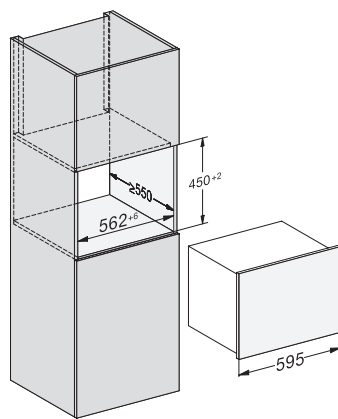

KWT7112 iG (Sketch)