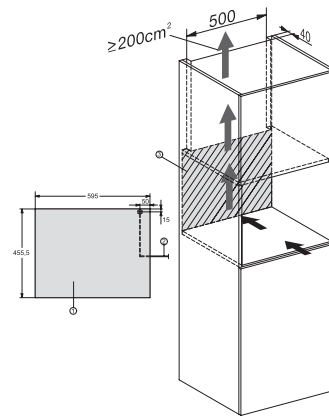

KWT 7112 iG

Vestavná vinotéka

se systémy FlexiFrame a Push2Open pro náročné milovníky dobrého vína

KWT7112 iG, *Footnote (Sketch)

KWT7112 iG (Sketch)

KWT7112 iG, *Footnote (Sketch)

KWT7112iG, KWT6112iG, Interior dimensions (Installation drawings)