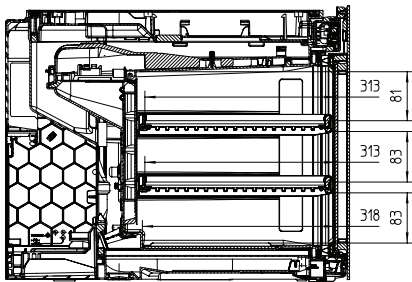

KWT 7112 iG

Vestavná vinotéka

se systémy FlexiFrame a Push2Open pro náročné milovníky dobrého vína

EAN: 4002516150701 / Číslo materiálu: 11186560 / Číslo starého materiálu: 36711200EU1

Doba skladování při poruše v h	0
Třída úrovně emisí hluku (A–D)	B
Úroveň emisí hluku v dB(A) re 1 pW	32
Spotřeba energie v miliampérech (mA)	500
Napětí ve V	220-240
Jištění v A	10
Počet fází	1
Frekvence v Hz	50
Délka elektrického přívodního kabelu v m	2,2
Dodávané příslušenství	
Filtr Active AirClean	•

KWT 7112 iG

Vestavná vinotéka

se systémy FlexiFrame a Push2Open pro náročné milovníky dobrého vína

KWT7112 iG, *Footnote (Sketch)

KWT7112 iG (Sketch)

KWT7112 iG, *Footnote (Sketch)

KWT7112iG, KWT6112iG, Interior dimensions (Installation drawings)