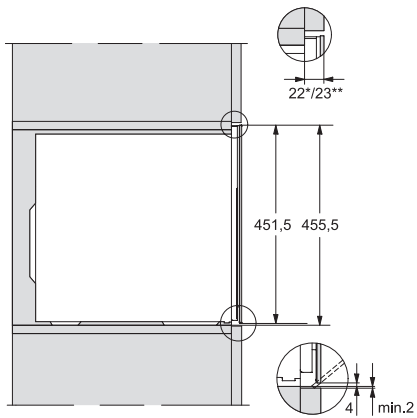

KWT 7112 iG

Vestavná vinotéka

se systémy FlexiFrame a Push2Open pro náročné milovníky dobrého vína

KWT7112 iG, *Footnote (Sketch)

KWT7112 iG (Sketch)

KWT7112 iG, *Footnote (Sketch)

KWT7112iG, KWT6112iG, Interior dimensions (Installation drawings)