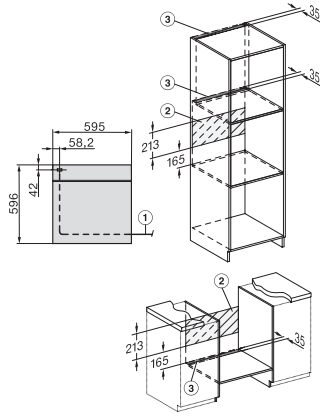

H 7260 BP

Pečící trouba

v perfektně kombinovatelném designu s textovým displejem a pyrolýzou.

installation H7000 XL, installation drawing