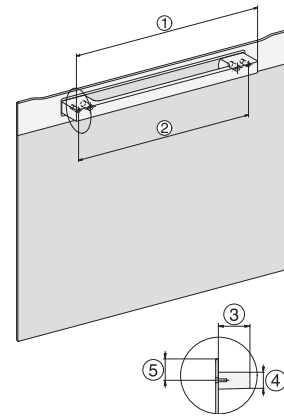

DG2840, DG7x40, DGC7x4x, DG7x6x, DGC7x6x, DGD7635, DGM7x4x, DO7, H28B/BP, H7x4xB/BM/BP, H7x6xB/BP, installation drawing