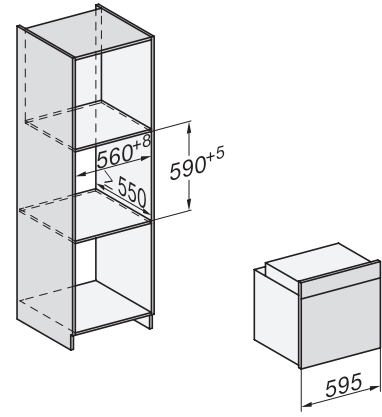

H 7260 B

Pečicí trouba

v perfektně kombinovatelném designu s textovým displejem a PerfectClean.

- Textový displej se senzorovým ovládáním – DirectSensor S
- Mimořádně snadné čištění – vybavení PerfectClean
- Zcela snadno k dokonalému výsledku – Automatické programy
- Dostatek místa a flexibilita – objem ohřev. prost. 76 l na 5 úr.
- Snadná manipulace – výsuvné pojezdy FlexiClip

H 7260 B

Pečící trouba

v perfektně kombinovatelném designu s textovým displejem a PerfectClean.

installation H7000 XL, installation drawing

side view H7000 XL, installation drawings

built-in H7000 XL, installation drawing