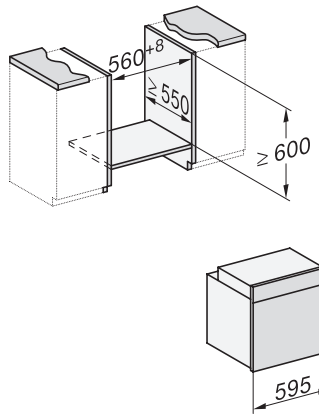

H 7260 B

Pečící trouba

v perfektně kombinovatelném designu s textovým displejem a PerfectClean.

installation H7000 XL, installation drawing

side view H7000 XL, installation drawings

built-in H7000 XL, installation drawing