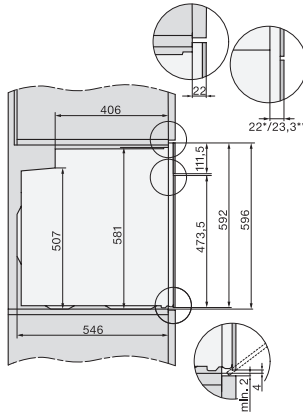

H 7260 B

Pečící trouba

v perfektně kombinovatelném designu s textovým displejem a PerfectClean.

installation H7000 XL, installation drawing

side view H7000 XL, installation drawings

built-in H7000 XL, installation drawing