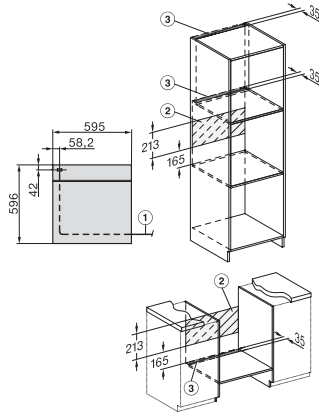

H 7260 B

Pečicí trouba

v perfektně kombinovatelném designu s textovým displejem a PerfectClean.

- Textový displej se senzorovým ovládáním – DirectSensor S
- Mimořádně snadné čištění – vybavení PerfectClean
- Zcela snadno k dokonalému výsledku – Automatické programy
- Dostatek místa a flexibilita – objem ohřev. prost. 76 l na 5 úr.
- Snadná manipulace – výsuvné pojezdy FlexiClip

H 7260 B

Pečící trouba

v perfektně kombinovatelném designu s textovým displejem a PerfectClean.

installation H7000 XL, installation drawing

side view H7000 XL, installation drawings

built-in H7000 XL, installation drawing