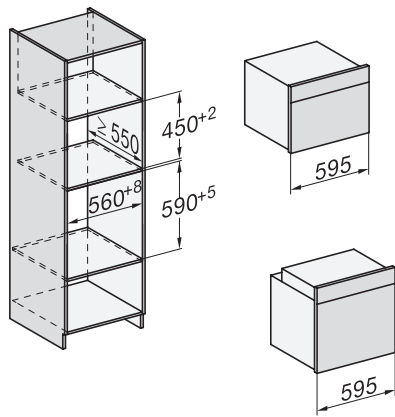

H226x-1B/BP/E/EP/I/1P, H2760B/BP, H28x0B/BP, H7x40BM/BMX, H7x6xB/BP/BPX, installation drawings