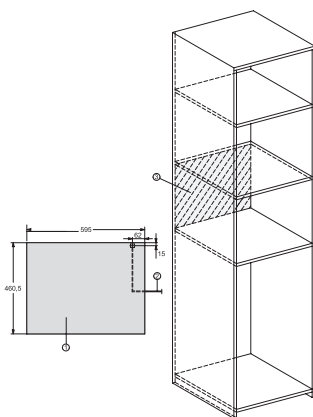

## M 2240 SC

Vestavná mikrovlnná trouba

s bočním senzorovým ovládním pro pohodlnou manipulaci.

M2240SC, installation drawing

M2240SC, installation drawings

M2240SC, installation drawings