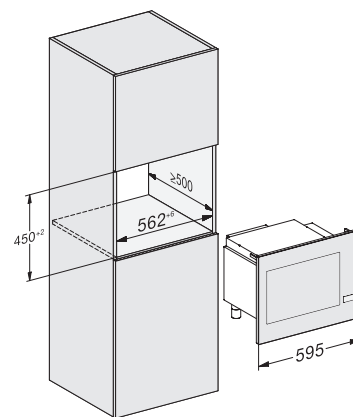

## M 2240 SC

Vestavná mikrovlnná trouba

s bočním senzorovým ovládním pro pohodlnou manipulaci.

M2240SC, installation drawing

M2240SC, installation drawings

M2240SC, installation drawings