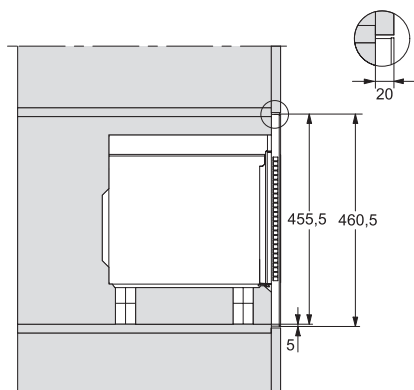

## M 2240 SC

Vestavná mikrovlnná trouba

s bočním senzorovým ovládním pro pohodlnou manipulaci.

M2240SC, installation drawing

M2240SC, installation drawings

M2240SC, installation drawings