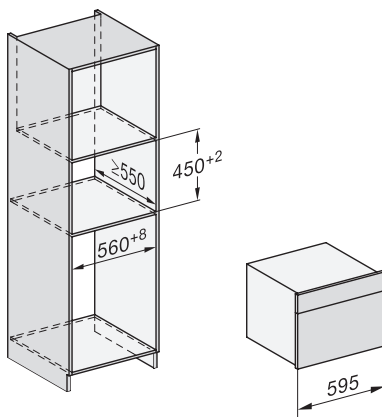

Installation, ESW7x20, DGM7x4x installation drawings

DG7xxx, DGM7xxx, installation drawings