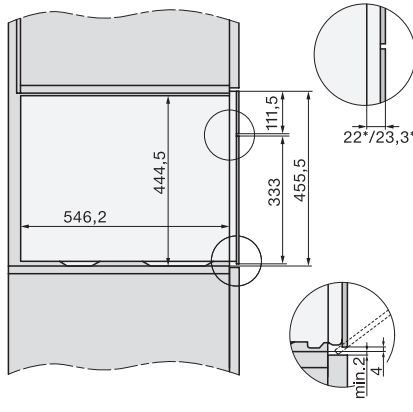

Installation, ESW7x20, DGM7x4x installation drawings

Installation_DG_DGM_DGC_XL_ESW7x10_EVS7010, installation drawings

ESW7x10, EVS7010, DG7x4x, DGM7x4x installation drawings

DG7xxx, DGM7xxx, installation drawings

built-in DG DGM DGC XL build-under, installation drawing

Screw joint DG DGM, installation drawing

DGM 7440

Parní trouba s mikrovlnou
pro zdravé vaření a rychlé ohřívání se síťovým propojením.

DG DGM, installation drawing

side view DG DGM, installation drawings

installation DGM, installation drawing