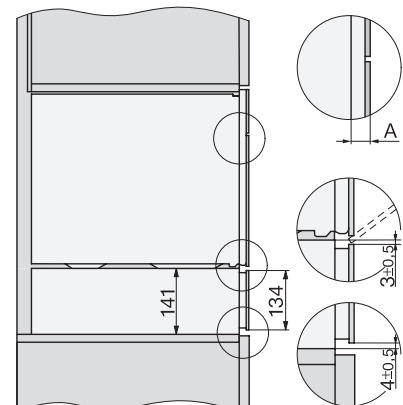

ESW7x10, EVS7010, DG7x4x, DGM7x4x installation drawings