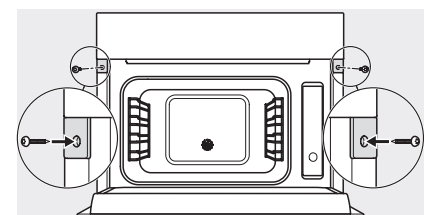

DGM 7440

Parní trouba s mikrovlnou
pro zdravé vaření a rychlé ohřívání se síťovým propojením.

H7000 handle, glass, installation drawings

Installation DG, DGM, DGC XL, ESW7x20 installation drawings

side view, DG, DGM, ESW7x20 installation drawings

Installation, ESW7x20, DGM7x4x installation drawings

Installation_DG_DGM_DGC_XL_ESW7x10_EVS7010, installation drawings

ESW7x10, EVS7010, DG7x4x, DGM7x4x installation drawings

DG7xxx, DGM7xxx, installation drawings

built-in DG DGM DGC XL build-under, installation drawing

Screw joint DG DGM, installation drawing

DGM 7440

Parní trouba s mikrovlnou
pro zdravé vaření a rychlé ohřívání se síťovým propojením.

DG DGM, installation drawing

side view DG DGM, installation drawings

installation DGM, installation drawing