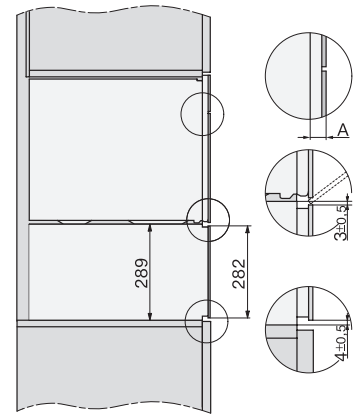

DGM 7440

Parní trouba s mikrovlnou
pro zdravé vaření a rychlé ohřívání se síťovým propojením.

H7000 handle, glass, installation drawings

Installation DG, DGM, DGC XL, ESW7x20 installation drawings

side view, DG, DGM, ESW7x20 installation drawings

Installation, ESW7x20, DGM7x4x installation drawings

Installation_DG_DGM_DGC_XL_ESW7x10_EVS7010, installation drawings

ESW7x10, EVS7010, DG7x4x, DGM7x4x installation drawings

DG7xxx, DGM7xxx, installation drawings

side view DG DGM, installation drawings

installation DGM, installation drawing