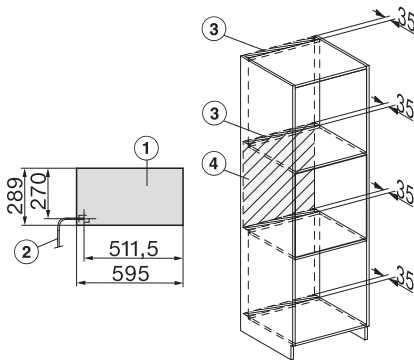

DGM 7440

Parní trouba s mikrovlnou
pro zdravé vaření a rychlé ohřívání se síťovým propojením.

H7000 handle, glass, installation drawings

Installation DG, DGM, DGC XL, ESW7x20 installation drawings

side view, DG, DGM, ESW7x20 installation drawings

Installation, ESW7x20, DGM7x4x installation drawings

Installation_DG_DGM_DGC_XL_ESW7x10_EVS7010, installation drawings

ESW7x10, EVS7010, DG7x4x, DGM7x4x installation drawings

DG7xxx, DGM7xxx, installation drawings