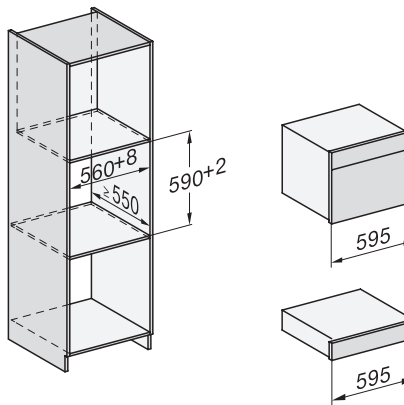

Installation_DG_DGM_DGC_XL_ESW7x10_EVS7010, installation drawings