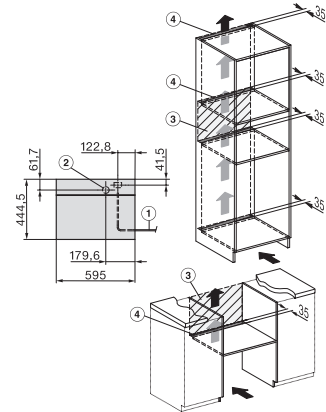

ESW7x10, EVS7010, DG7x4x, DGM7x4x installation drawings

DG7xxx, DGM7xxx, installation drawings

DG7x4x, DGM7x4x, DGC7x4x, DGC7x4xX, DGC7x4xHCPro, DGC7x4xHCXPro installation drawings

DG7xxx, DGM7xxx, installation drawings

DGM 7440

Parní trouba s mikrovlnou
pro zdravé vaření a rychlé ohřívání se síťovým propojením.

DG7x4x, DGM7x4x, installation drawings

DG7x4x, DGM7x4x, DG7x4x-55, DGM7x4x-55, installation drawings

DGM7340, DGM7440, DGM7640, DGM7840 - installation drawing - GB, AU