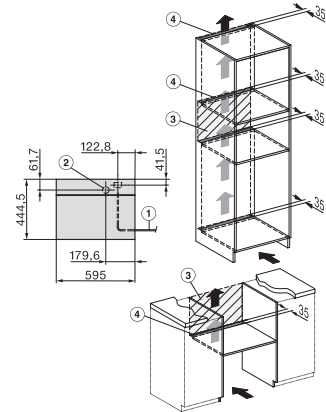

Installation, ESW7x20, DGM7x4x installation drawings

Installation_DG_DGM_DGC_XL_ESW7x10_EVS7010, installation drawings

ESW7x10, EVS7010, DG7x4x, DGM7x4x installation drawings

DG7xxx, DGM7xxx, installation drawings

built-in DG DGM DGC XL build-under, installation drawing

Screw joint DG DGM, installation drawing

DGM 7440

Parní trouba s mikrovlnou
pro zdravé vaření a rychlé ohřívání se síťovým propojením.

DG DGM, installation drawing

side view DG DGM, installation drawings

installation DGM, installation drawing