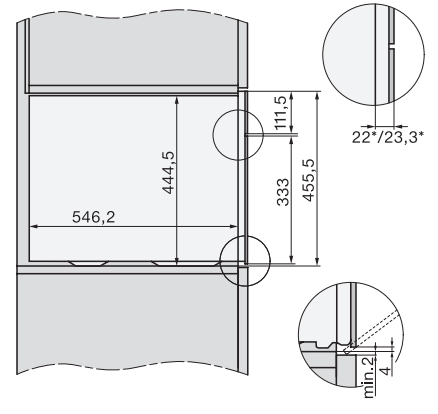

ESW7x20, DGC7x4xHCPro, DGC7x4xHCXPro installation drawings

ESW7x20, DG7xxx, DGM7xxx installation drawings

ESW7x20, DGM7x4x installation drawings

ESW7x10, DGC7x4xHCPro, DGC7x4xHCXPro, installation drawings

ESW7x10, EVS7010, DG7x4x, DGM7x4x installation drawings

DG7xxx, DGM7xxx, installation drawings

built-in DG DGM DGC XL build-under, installation drawing

Screw joint DG DGM, installation drawing

DGM 7845

Parní trouba s mikrovlnou a pevným připojením na vodu pro zdravé vaření a rychlé ohřívání se síť. propojením, přípravou menu+ M Touch.

DG DGM, installation drawing

DGM7845 DGM7645 Installation DGM solid water, installation drawing

side view DG DGM, installation drawings