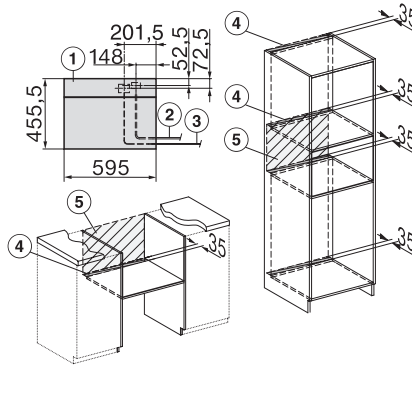

DGM7845 DGM7645 Installation DGM solid water, installation drawing