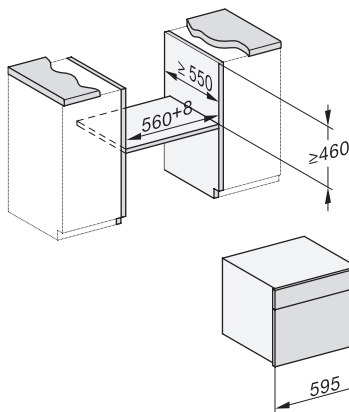

ESW7x20, DGC7x4xHCPro, DGC7x4xHCXPro installation drawings

ESW7x20, DG7xxx, DGM7xxx installation drawings

ESW7x20, DGM7x4x installation drawings

ESW7x10, DGC7x4xHCPro, DGC7x4xHCXPro, installation drawings

ESW7x10, EVS7010, DG7x4x, DGM7x4x installation drawings

DG7xxx, DGM7xxx, installation drawings

built-in DG DGM DGC XL build-under, installation drawing

Screw joint DG DGM, installation drawing

DGM 7845

Parní trouba s mikrovlnou a pevným připojením na vodu pro zdravé vaření a rychlé ohřívání se síť. propojením, přípravou menu+ M Touch.