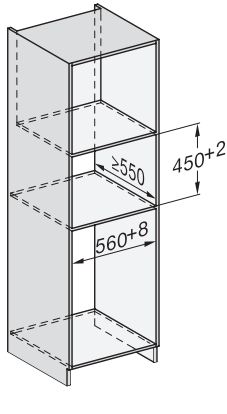

ESW7x10, EVS7010, DG7x4x, DGM7x4x installation drawings

DG7xxx, DGM7xxx, installation drawings

built-in DG DGM DGC XL build-under, installation drawing

Screw joint DG DGM, installation drawing

DGM 7845

Parní trouba s mikrovlnou a pevným připojením na vodu pro zdravé vaření a rychlé ohřívání se síť. propojením, přípravou menu+ M Touch.