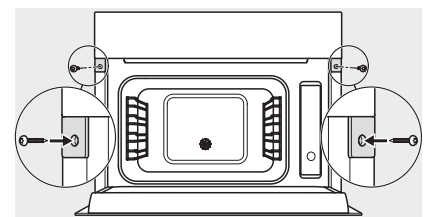

DGM 7845

Parní trouba s mikrovlnou a pevným připojením na vodu pro zdravé vaření a rychlé ohřívání se sít. propojením, přípravou menu+ M Touch.

DG7x40, DGC7x4x, DGC7x6x, DG7635, DGM7x4x, DO7, H2860B/BP, H7240BM, H7x40BM, H7x4xB/BP, H7x6xB/BP, installation drawings

ESW7x10, EVS7010, DG7x4x, DGM7x4x installation drawings

DG7xxx, DGM7xxx, installation drawings

built-in DG DGM DGC XL build-under, installation drawing

Screw joint DG DGM, installation drawing

DGM 7845

Parní trouba s mikrovlnou a pevným připojením na vodu pro zdravé vaření a rychlé ohřívání se síť. propojením, přípravou menu+ M Touch.