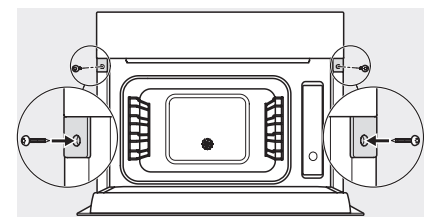

DG7xxx, DGM7xxx, installation drawings