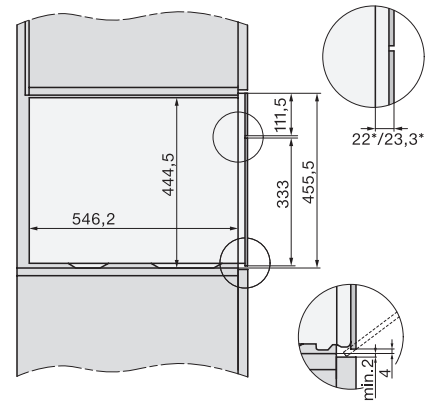

DG7x4x, DGM7x4x, DG7x4x-55, DGM7x4x-55, installation drawings