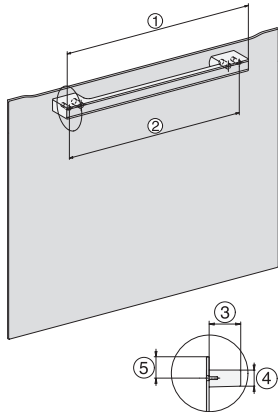

DGM 7845

Parní trouba s mikrovlnou a pevným připojením na vodu pro zdravé vaření a rychlé ohřívání se sít. propojením, přípravou menu+ M Touch.

DG7x40, DGC7x4x, DGC7x6x, DG7635, DGM7x4x, DO7, H2860B/BP, H7240BM, H7x40BM, H7x4xB/BP, H7x6xB/BP, installation drawings