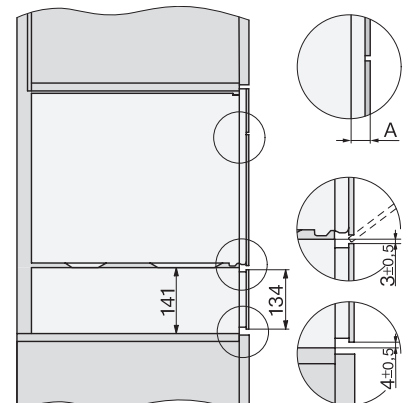

Rozměry přístroje (š x v x h) v mm	595 x 455 x 569
Celkový příkon v kW	3,30
Napětí ve V	230
Frekvence v Hz	50
Počet fází	1
Jištění v A	16
Připojovací kabel se zástrčkou	•
Délka elektrického přívodního kabelu v m	2
Délka přívodní hadice v m	2,0
Výměna svítidel	Zákaznický servis

ESW7x20, DGC7x4xHCPro, DGC7x4xHCXPro installation drawings

ESW7x20, DG7xxx, DGM7xxx installation drawings

ESW7x20, DGM7x4x installation drawings

ESW7x10, DGC7x4xHCPro, DGC7x4xHCXPro, installation drawings