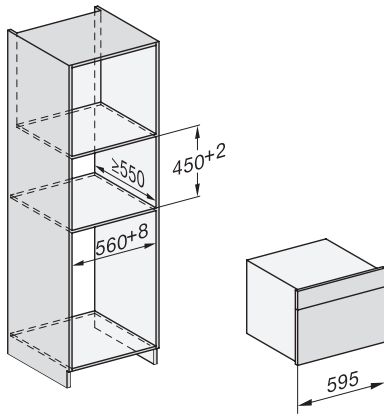

DGM 7845

Parní trouba s mikrovlnou a pevným připojením na vodu pro zdravé vaření a rychlé ohřívání se síť. propojením, přípravou menu+ M Touch.

DG7x4x, DGM7x4x, installation drawings