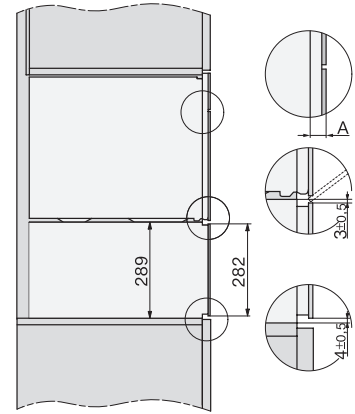

Rozměry přístroje (š x v x h) v mm	595 x 455 x 569
Celkový příkon v kW	3,30
Napětí ve V	230
Frekvence v Hz	50
Počet fází	1
Jištění v A	16
Připojovací kabel se zástrčkou	•
Délka elektrického přívodního kabelu v m	2
Délka přívodní hadice v m	2,0
Výměna svítidel	Zákaznický servis

ESW7x20, DGC7x4xHCPro, DGC7x4xHCXPro installation drawings

ESW7x20, DG7xxx, DGM7xxx installation drawings

ESW7x20, DGM7x4x installation drawings

ESW7x10, DGC7x4xHCPro, DGC7x4xHCXPro, installation drawings