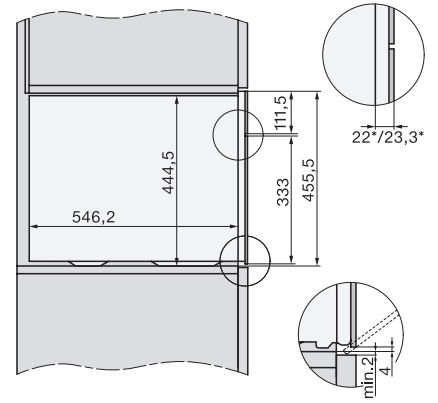

side view, DG, DGM, ESW7x20 installation drawings

Installation, ESW7x20, DGM7x4x installation drawings

Installation\_DG\_DGM\_DGC\_XL\_ESW7x10\_EVS7010, installation drawings

ESW7x10, EVS7010, DG7x4x, DGM7x4x installation drawings

## DGM 7845

Parní trouba s mikrovlnou a pevným připojením na vodu pro zdravé vaření a rychlé ohřívání se síť. propojením, přípravou menu+ M Touch.

DG DGM, installation drawing

DGM7845 DGM7645 Installation DGM solid water, installation drawing

side view DG DGM, installation drawings