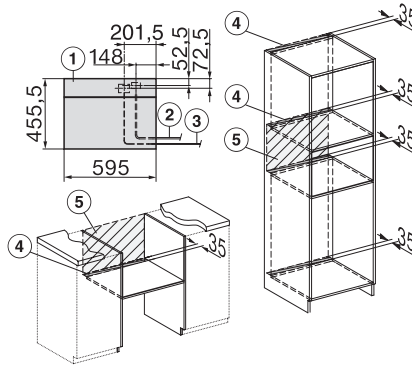

DGM7845 DGM7645 Installation DGM solid water, installation drawing