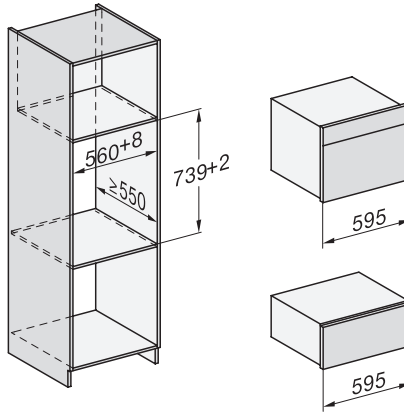

DGM 7845

Parní trouba s mikrovlnou a pevným připojením na vodu pro zdravé vaření a rychlé ohřívání se sít. propojením, přípravou menu+ M Touch.

DG7x40, DGC7x4x, DGC7x6x, DG7635, DGM7x4x, DO7, H2860B/BP, H7240BM, H7x40BM, H7x4xB/BP, H7x6xB/BP, installation drawings