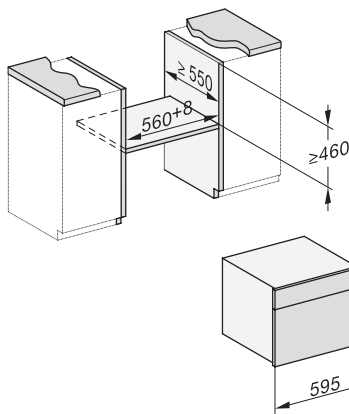

ESW7x20, DGC7x4xHCPro, DGC7x4xHCXPro installation drawings

ESW7x20, DG7xxx, DGM7xxx installation drawings

ESW7x20, DGM7x4x installation drawings

ESW7x10, DGC7x4xHCPro, DGC7x4xHCXPro, installation drawings

ESW7x10, EVS7010, DG7x4x, DGM7x4x installation drawings

DG7xxx, DGM7xxx, installation drawings

built-in DG DGM DGC XL build-under, installation drawing

Screw joint DG DGM, installation drawing

DGM 7845

Parní trouba s mikrovlnou a pevným připojením na vodu pro zdravé vaření a rychlé ohřívání se síť. propojením, přípravou menu+ M Touch.