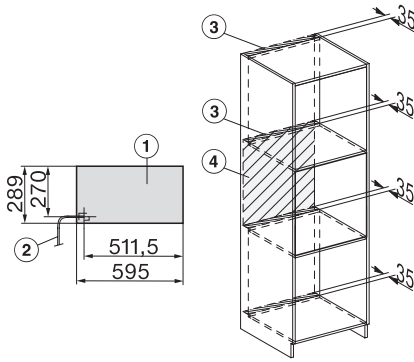

## DGM 7845

Parní trouba s mikrovlnou a pevným připojením na vodu pro zdravé vaření a rychlé ohřívání se sít. propojením, přípravou menu+ M Touch.

H7000 handle, glass, installation drawings

Installation DG, DGM, DGC XL, ESW7x20 installation drawings

side view, DG, DGM, ESW7x20 installation drawings

Installation, ESW7x20, DGM7x4x installation drawings

Installation\_DG\_DGM\_DGC\_XL\_ESW7x10\_EVS7010, installation drawings

ESW7x10, EVS7010, DG7x4x, DGM7x4x installation drawings