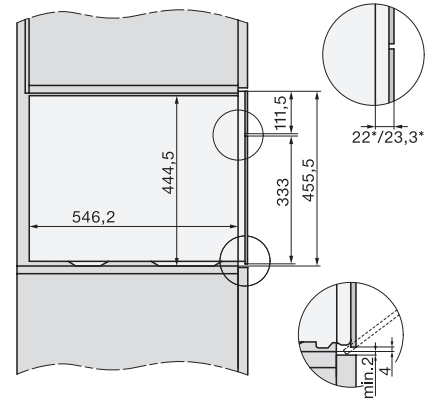

ESW7x20, DGC7x4xHCPro, DGC7x4xHCXPro installation drawings

ESW7x20, DG7xxx, DGM7xxx installation drawings

ESW7x20, DGM7x4x installation drawings

ESW7x10, DGC7x4xHCPro, DGC7x4xHCXPro, installation drawings

ESW7x10, EVS7010, DG7x4x, DGM7x4x installation drawings

DG7xxx, DGM7xxx, installation drawings

built-in DG DGM DGC XL build-under, installation drawing

Screw joint DG DGM, installation drawing

DGM 7845

Parní trouba s mikrovlnou a pevným připojením na vodu pro zdravé vaření a rychlé ohřívání se síť. propojením, přípravou menu+ M Touch.

DG DGM, installation drawing

DGM7845 DGM7645 Installation DGM solid water, installation drawing

side view DG DGM, installation drawings