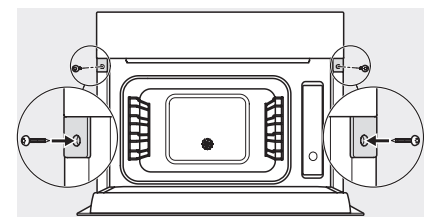

DGM 7845

Parní trouba s mikrovlnou a pevným připojením na vodu pro zdravé vaření a rychlé ohřívání se sít. propojením, přípravou menu+ M Touch.

DG7x40, DGC7x4x, DGC7x6x, DG7635, DGM7x4x, DO7, H2860B/BP, H7240BM, H7x40BM, H7x4xB/BP, H7x6xB/BP, installation drawings

ESW7x10, EVS7010, DG7x4x, DGM7x4x installation drawings

DG7xxx, DGM7xxx, installation drawings

built-in DG DGM DGC XL build-under, installation drawing

Screw joint DG DGM, installation drawing

DGM 7845

Parní trouba s mikrovlnou a pevným připojením na vodu pro zdravé vaření a rychlé ohřívání se síť. propojením, přípravou menu+ M Touch.