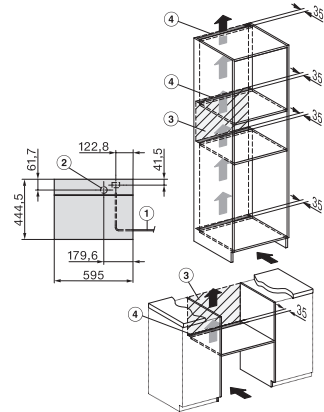

## DGM 7840

Parní trouba s mikrovlnou

pro zdravé vaření a rychlé ohřívání se síť. propojením, přípravou menu+ M Touch.

DG7x4x, DGM7x4x, installation drawings

DG7x4x, DGM7x4x, DG7x4x-55, DGM7x4x-55, installation drawings

DGM7340, DGM7440, DGM7640, DGM7840 - installation drawing – GB, AU