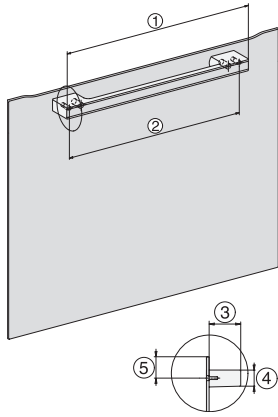

DGM 7840

Parní trouba s mikrovlnou

pro zdravé vaření a rychlé ohřívání se sít. propojením, přípravou menu+ M Touch.

DG7x40, DGC7x4x, DGC7x6x, DG7635, DGM7x4x, DO7, H2860B/BP, H7240BM, H7x40BM, H7x4xB/BP, H7x6xB/BP, installation drawings