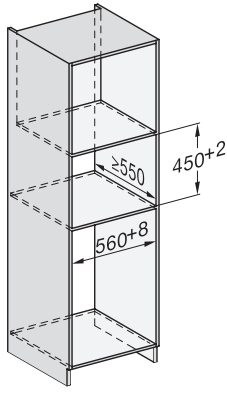

ESW7x10, EVS7010, DG7x4x, DGM7x4x installation drawings

DG7xxx, DGM7xxx, installation drawings

built-in DG DGM DGC XL build-under, installation drawing

Screw joint DG DGM, installation drawing

DGM 7440

Parní trouba s mikrovlnou
pro zdravé vaření a rychlé ohřívání se sítovým propojením.

DG DGM, installation drawing

side view DG DGM, installation drawings

installation DGM, installation drawing