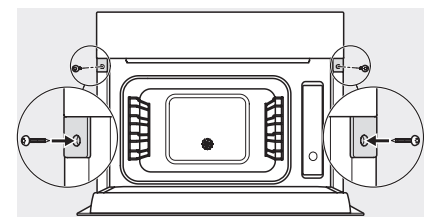

ESW7x10, EVS7010, DG7x4x, DGM7x4x installation drawings

DG7xxx, DGM7xxx, installation drawings

built-in DG DGM DGC XL build-under, installation drawing

Screw joint DG DGM, installation drawing

DGM 7440

Parní trouba s mikrovlnou
pro zdravé vaření a rychlé ohřívání se sítovým propojením.

DG DGM, installation drawing

side view DG DGM, installation drawings

installation DGM, installation drawing