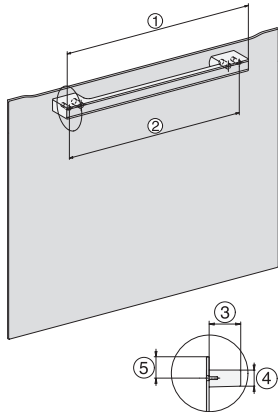

DGM 7440

Parní trouba s mikrovlnou
pro zdravé vaření a rychlé ohřívání se síťovým propojením.

DG7x40, DGC7x4x, DGC7x6x, DG7635, DGM7x4x, DO7, H2860B/BP, H7240BM, H7x40BM, H7x4xB/BP, H7x6xB/BP, installation drawings