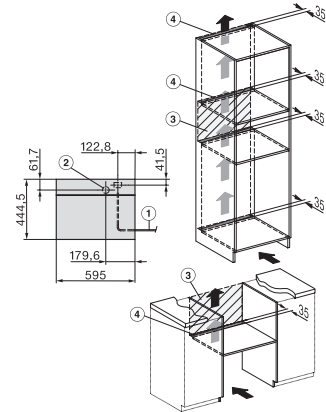

ESW7x10, EVS7010, DG7x4x, DGM7x4x installation drawings

DG7xxx, DGM7xxx, installation drawings

DG7x4x, DGM7x4x, DGC7x4x, DGC7x4xX, DGC7x4xHCPro, DGC7x4xHCXPro installation drawings

DG7xxx, DGM7xxx, installation drawings

DGM 7440

Parní trouba s mikrovlnou
pro zdravé vaření a rychlé ohřívání se sítovým propojením.

DG7x4x, DGM7x4x, installation drawings

DG7x4x, DGM7x4x, DG7x4x-55, DGM7x4x-55, installation drawings

DGM7340, DGM7440, DGM7640, DGM7840 - installation drawing - GB, AU