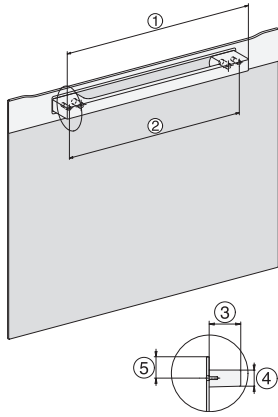

DGM 7440

Parní trouba s mikrovlnou
pro zdravé vaření a rychlé ohřívání se síťovým propojením.

DG2840, DG7x40, DGC7x4x, DG7x6x, DGC7x6x, DGD7635, DGM7x4x, DO7, H28B/BP, H7x4xB/BM/BP, H7x6xB/BP, installation drawing