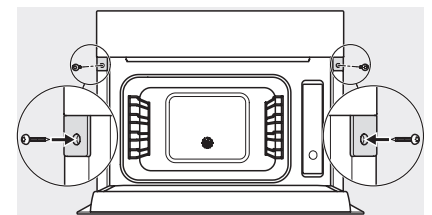

## DGM 7440

Parní trouba s mikrovlnou  
pro zdravé vaření a rychlé ohřívání se síťovým propojením.

H7000 handle, glass, installation drawings

Installation DG, DGM, DGC XL, ESW7x20 installation drawings

side view, DG, DGM, ESW7x20 installation drawings

Installation, ESW7x20, DGM7x4x installation drawings

Installation\_DG\_DGM\_DGC\_XL\_ESW7x10\_EVS7010, installation drawings

ESW7x10, EVS7010, DG7x4x, DGM7x4x installation drawings

DG7xxx, DGM7xxx, installation drawings

built-in DG DGM DGC XL build-under, installation drawing

Screw joint DG DGM, installation drawing

DGM 7440

Parní trouba s mikrovlnou  
pro zdravé vaření a rychlé ohřívání se sítovým propojením.

DG DGM, installation drawing

side view DG DGM, installation drawings

installation DGM, installation drawing