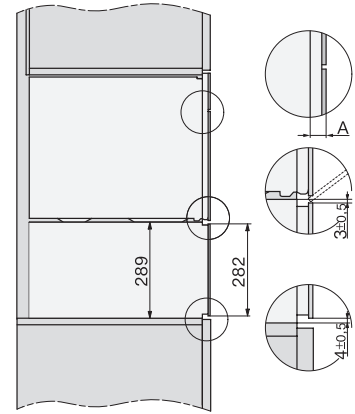

## DGM 7440

Parní trouba s mikrovlnou  
pro zdravé vaření a rychlé ohřívání se síťovým propojením.

H7000 handle, glass, installation drawings

Installation DG, DGM, DGC XL, ESW7x20 installation drawings

side view, DG, DGM, ESW7x20 installation drawings

Installation, ESW7x20, DGM7x4x installation drawings

Installation\_DG\_DGM\_DGC\_XL\_ESW7x10\_EVS7010, installation drawings

ESW7x10, EVS7010, DG7x4x, DGM7x4x installation drawings

DG7xxx, DGM7xxx, installation drawings

side view DG DGM, installation drawings

installation DGM, installation drawing