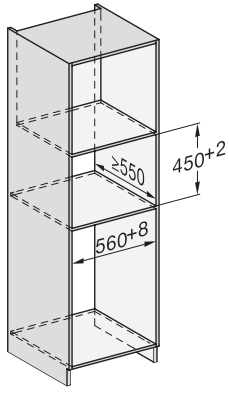

ESW7x10, EVS7010, DG7x4x, DGM7x4x installation drawings

DG7xxx, DGM7xxx, installation drawings

built-in DG DGM DGC XL build-under, installation drawing

Screw joint DG DGM, installation drawing

DGM 7440

Parní trouba s mikrovlnou  
pro zdravé vaření a rychlé ohřívání se sítovým propojením.

DG DGM, installation drawing

side view DG DGM, installation drawings

installation DGM, installation drawing