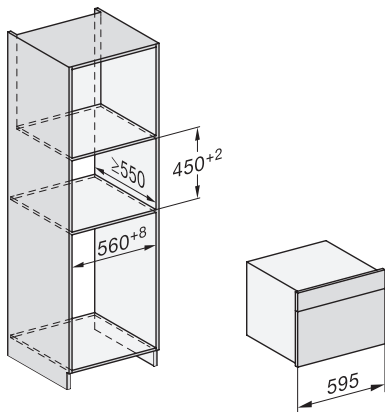

DG7xxx, DGM7xxx, installation drawings