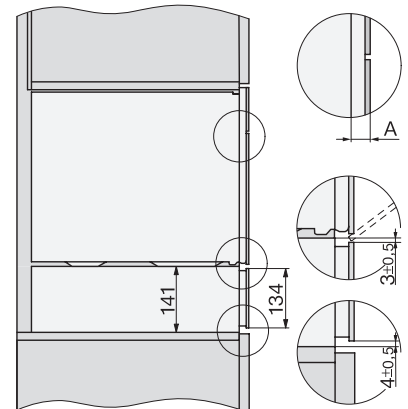

## DGM 7440

Parní trouba s mikrovlnou  
pro zdravé vaření a rychlé ohřívání se síťovým propojením.

H7000 handle, glass, installation drawings

Installation DG, DGM, DGC XL, ESW7x20 installation drawings

side view, DG, DGM, ESW7x20 installation drawings

Installation, ESW7x20, DGM7x4x installation drawings

Installation\_DG\_DGM\_DGC\_XL\_ESW7x10\_EVS7010, installation drawings

ESW7x10, EVS7010, DG7x4x, DGM7x4x installation drawings

DG7xxx, DGM7xxx, installation drawings