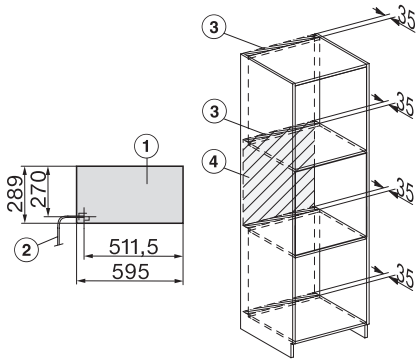

## DGM 7440

Parní trouba s mikrovlnou  
pro zdravé vaření a rychlé ohřívání se síťovým propojením.

H7000 handle, glass, installation drawings

Installation DG, DGM, DGC XL, ESW7x20 installation drawings

side view, DG, DGM, ESW7x20 installation drawings

Installation, ESW7x20, DGM7x4x installation drawings

Installation\_DG\_DGM\_DGC\_XL\_ESW7x10\_EVS7010, installation drawings

ESW7x10, EVS7010, DG7x4x, DGM7x4x installation drawings

DG7xxx, DGM7xxx, installation drawings