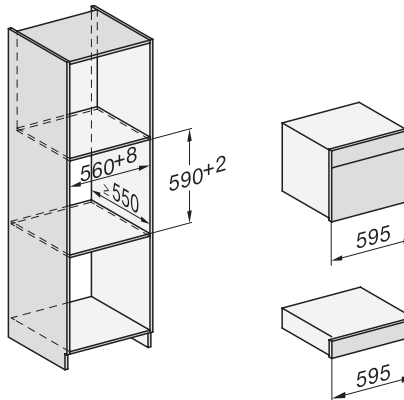

Installation_DG_DGM_DGC_XL_ESW7x10_EVS7010, installation drawings