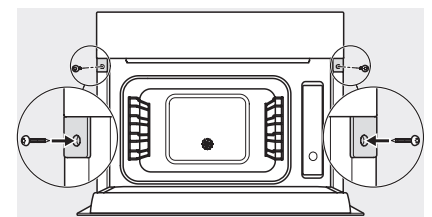

ESW7x10, EVS7010, DG7x4x, DGM7x4x installation drawings

DG7xxx, DGM7xxx, installation drawings

built-in DG DGM DGC XL build-under, installation drawing

Screw joint DG DGM, installation drawing

DGM 7440

Parní trouba s mikrovlnou  
pro zdravé vaření a rychlé ohřívání se sítovým propojením.

DG DGM, installation drawing

side view DG DGM, installation drawings

installation DGM, installation drawing