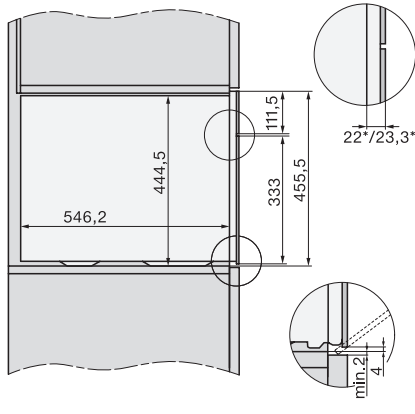

Installation, ESW7x20, DGM7x4x installation drawings

Installation\_DG\_DGM\_DGC\_XL\_ESW7x10\_EVS7010, installation drawings

ESW7x10, EVS7010, DG7x4x, DGM7x4x installation drawings

DG7xxx, DGM7xxx, installation drawings

built-in DG DGM DGC XL build-under, installation drawing

Screw joint DG DGM, installation drawing

DGM 7440

Parní trouba s mikrovlnou  
pro zdravé vaření a rychlé ohřívání se sítovým propojením.

DG DGM, installation drawing

side view DG DGM, installation drawings

installation DGM, installation drawing