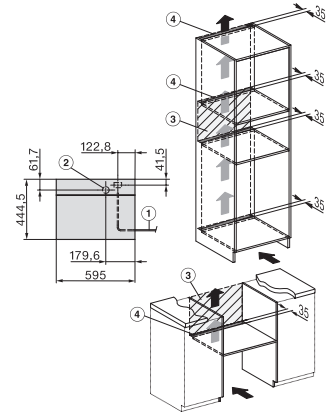

Installation, ESW7x20, DGM7x4x installation drawings

Installation\_DG\_DGM\_DGC\_XL\_ESW7x10\_EVS7010, installation drawings

ESW7x10, EVS7010, DG7x4x, DGM7x4x installation drawings

DG7xxx, DGM7xxx, installation drawings

built-in DG DGM DGC XL build-under, installation drawing

Screw joint DG DGM, installation drawing

DGM 7440

Parní trouba s mikrovlnou  
pro zdravé vaření a rychlé ohřívání se sítovým propojením.

DG DGM, installation drawing

side view DG DGM, installation drawings

installation DGM, installation drawing