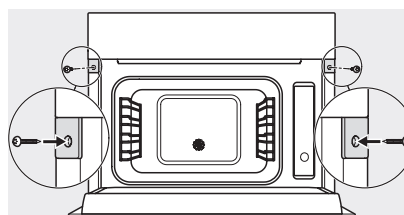

DG 7440

Vestavná parní trouba

pro zdravé vaření s automat. programy, síťovým propojením a přípravou sous-vide.

H7000 handle, glass, installation drawings

Installation DG, DGM, DGC XL, ESW7x20 installation drawings

side view, DG, DGM, ESW7x20 installation drawings

Installation\_DG\_DGM\_DGC\_XL\_ESW7x10\_EVS7010, installation drawings

ESW7x10, EVS7010, DG7x4x, DGM7x4x installation drawings

DG7xxx, DGM7xxx, installation drawings

built-in DG DGM DGC XL build-under, installation drawing

Screw joint DG DGM, installation drawing

DG DGM, installation drawing

DG 7440

Vestavná parní trouba

pro zdravé vaření s automat. programy, síťovým propojením a přípravou sous-vide.

side view DG DGM, installation drawings

Installation DG, installation drawing