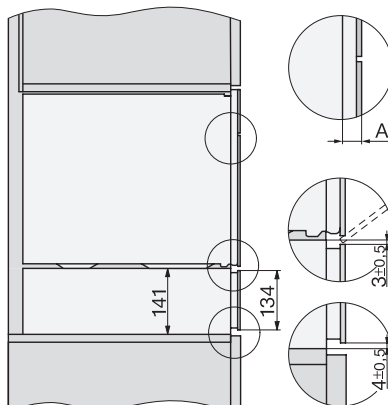

DG 7440

Vestavná parní trouba

pro zdravé vaření s automat. programy, síťovým propojením a přípravou sous-vide.

H7000 handle, glass, installation drawings

Installation DG, DGM, DGC XL, ESW7x20 installation drawings

side view, DG, DGM, ESW7x20 installation drawings

Installation\_DG\_DGM\_DGC\_XL\_ESW7x10\_EVS7010, installation drawings

ESW7x10, EVS7010, DG7x4x, DGM7x4x installation drawings

DG7xxx, DGM7xxx, installation drawings

side view DG DGM, installation drawings

Installation DG, installation drawing