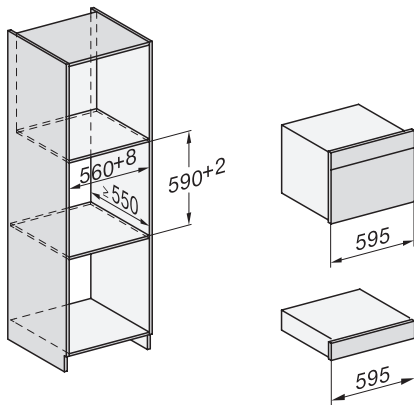

DG 7440

Vestavná parní trouba

pro zdravé vaření s automat. programy, síťovým propojením a přípravou sous-vide.

H7000 handle, glass, installation drawings

Installation DG, DGM, DGC XL, ESW7x20 installation drawings

side view, DG, DGM, ESW7x20 installation drawings

Installation\_DG\_DGM\_DGC\_XL\_ESW7x10\_EVS7010, installation drawings

ESW7x10, EVS7010, DG7x4x, DGM7x4x installation drawings

DG7xxx, DGM7xxx, installation drawings