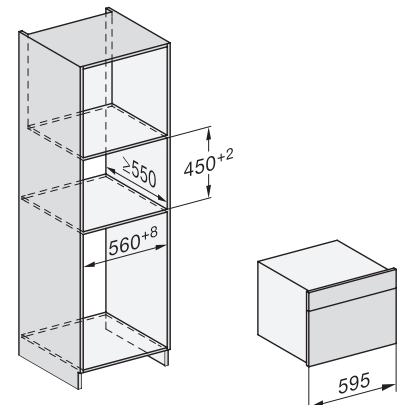

DG 7440

Vestavná parní trouba

pro zdravé vaření s automat. programy, síťovým propojením a přípravou sous-vide.

H7000 handle, glass, installation drawings

Installation DG, DGM, DGC XL, ESW7x20 installation drawings

side view, DG, DGM, ESW7x20 installation drawings

Installation\_DG\_DGM\_DGC\_XL\_ESW7x10\_EVS7010, installation drawings

ESW7x10, EVS7010, DG7x4x, DGM7x4x installation drawings

DG7xxx, DGM7xxx, installation drawings