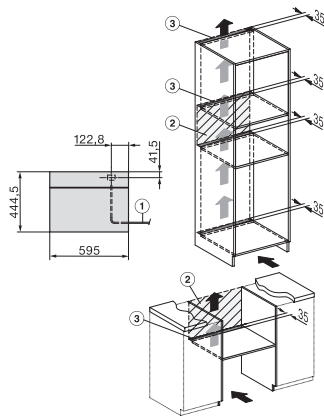

side view, DG, DGM, ESW7x20 installation drawings

Installation\_DG\_DGM\_DGC\_XL\_ESW7x10\_EVS7010, installation drawings

ESW7x10, EVS7010, DG7x4x, DGM7x4x installation drawings

DG7xxx, DGM7xxx, installation drawings

built-in DG DGM DGC XL build-under, installation drawing

Screw joint DG DGM, installation drawing

DG DGM, installation drawing

DG 7440

Vestavná parní trouba

pro zdravé vaření s automat. programy, síťovým propojením a přípravou sous-vide.

side view DG DGM, installation drawings

Installation DG, installation drawing