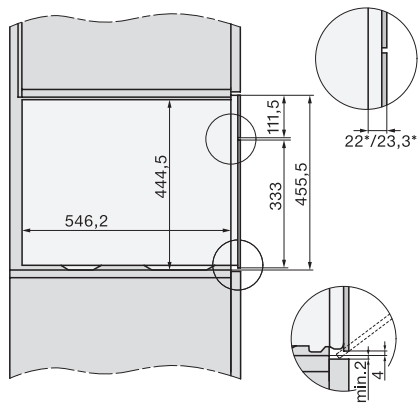

side view, DG, DGM, ESW7x20 installation drawings

Installation\_DG\_DGM\_DGC\_XL\_ESW7x10\_EVS7010, installation drawings

ESW7x10, EVS7010, DG7x4x, DGM7x4x installation drawings

DG7xxx, DGM7xxx, installation drawings

built-in DG DGM DGC XL build-under, installation drawing

Screw joint DG DGM, installation drawing

DG DGM, installation drawing

DG 7440

Vestavná parní trouba

pro zdravé vaření s automat. programy, síťovým propojením a přípravou sous-vide.

side view DG DGM, installation drawings

Installation DG, installation drawing