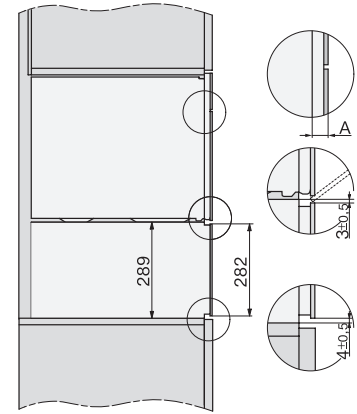

DG 7440

Vestavná parní trouba

pro zdravé vaření s automat. programy, síťovým propojením a přípravou sous-vide.

H7000 handle, glass, installation drawings

Installation DG, DGM, DGC XL, ESW7x20 installation drawings

side view, DG, DGM, ESW7x20 installation drawings

Installation\_DG\_DGM\_DGC\_XL\_ESW7x10\_EVS7010, installation drawings

ESW7x10, EVS7010, DG7x4x, DGM7x4x installation drawings

DG7xxx, DGM7xxx, installation drawings

side view DG DGM, installation drawings

Installation DG, installation drawing