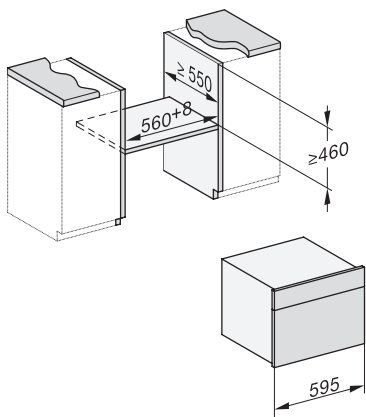

side view, DG, DGM, ESW7x20 installation drawings

Installation\_DG\_DGM\_DGC\_XL\_ESW7x10\_EVS7010, installation drawings

ESW7x10, EVS7010, DG7x4x, DGM7x4x installation drawings

DG7xxx, DGM7xxx, installation drawings

built-in DG DGM DGC XL build-under, installation drawing

Screw joint DG DGM, installation drawing

DG DGM, installation drawing

DG 7440

Vestavná parní trouba

pro zdravé vaření s automat. programy, síťovým propojením a přípravou sous-vide.

side view DG DGM, installation drawings

Installation DG, installation drawing