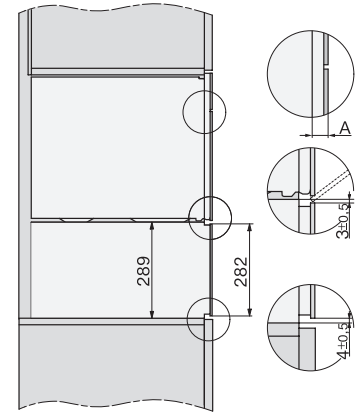

DG 7440

Vestavná parní trouba

pro zdravé vaření s automat. programy, síťovým propojením a přípravou sous-vide.

H7000 handle, installation drawing

Installation DG, DGM, DGC XL, ESW7x20 installation drawings

side view, DG, DGM, ESW7x20 installation drawings

Installation\_DG\_DGM\_DGC\_XL\_ESW7x10\_EVS7010, installation drawings

ESW7x10, EVS7010, DG7x4x, DGM7x4x installation drawings

DG7xxx, DGM7xxx, installation drawings

side view DG DGM, installation drawings

Installation DG, installation drawing