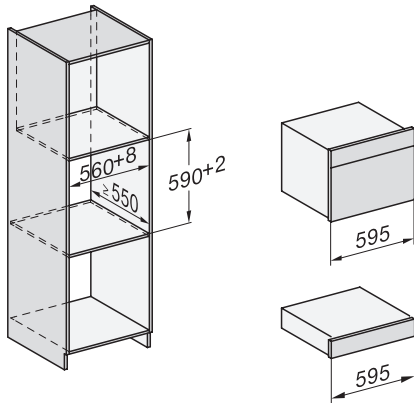

DG 7440

Vestavná parní trouba

pro zdravé vaření s automat. programy, síťovým propojením a přípravou sous-vide.

H7000 handle, installation drawing

Installation DG, DGM, DGC XL, ESW7x20 installation drawings

side view, DG, DGM, ESW7x20 installation drawings

Installation\_DG\_DGM\_DGC\_XL\_ESW7x10\_EVS7010, installation drawings

ESW7x10, EVS7010, DG7x4x, DGM7x4x installation drawings

DG7xxx, DGM7xxx, installation drawings