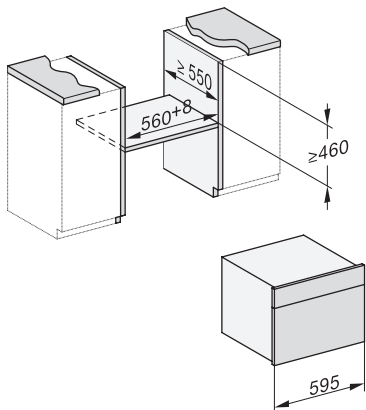

side view, DG, DGM, ESW7x20 installation drawings

Installation\_DG\_DGM\_DGC\_XL\_ESW7x10\_EVS7010, installation drawings

ESW7x10, EVS7010, DG7x4x, DGM7x4x installation drawings

DG7xxx, DGM7xxx, installation drawings

built-in DG DGM DGC XL build-under, installation drawing

Screw joint DG DGM, installation drawing

DG DGM, installation drawing

DG 7440

Vestavná parní trouba

pro zdravé vaření s automat. programy, síťovým propojením a přípravou sous-vide.

side view DG DGM, installation drawings

Installation DG, installation drawing