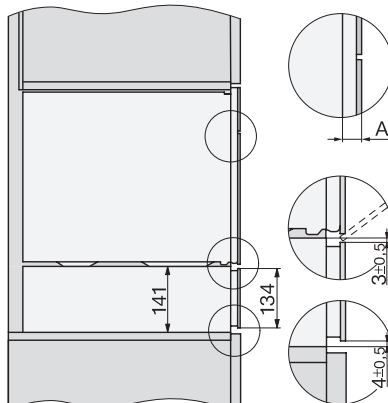

DG 7440

Vestavná parní trouba

pro zdravé vaření s automat. programy, síťovým propojením a přípravou sous-vide.

H7000 handle, installation drawing

Installation DG, DGM, DGC XL, ESW7x20 installation drawings

side view, DG, DGM, ESW7x20 installation drawings

Installation\_DG\_DGM\_DGC\_XL\_ESW7x10\_EVS7010, installation drawings

ESW7x10, EVS7010, DG7x4x, DGM7x4x installation drawings

DG7xxx, DGM7xxx, installation drawings

side view DG DGM, installation drawings

Installation DG, installation drawing