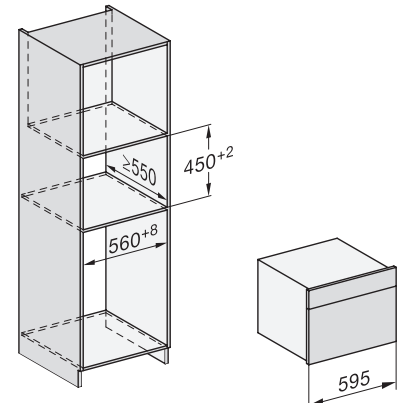

DG 7440

Vestavná parní trouba

pro zdravé vaření s automat. programy, síťovým propojením a přípravou sous-vide.

H7000 handle, installation drawing

Installation DG, DGM, DGC XL, ESW7x20 installation drawings

side view, DG, DGM, ESW7x20 installation drawings

Installation\_DG\_DGM\_DGC\_XL\_ESW7x10\_EVS7010, installation drawings

ESW7x10, EVS7010, DG7x4x, DGM7x4x installation drawings

DG7xxx, DGM7xxx, installation drawings