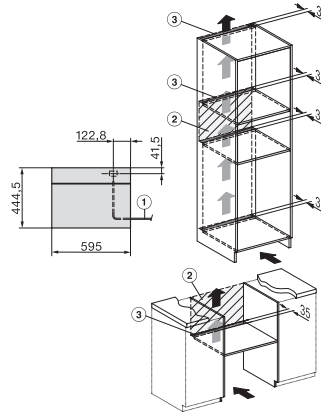

side view, DG, DGM, ESW7x20 installation drawings

Installation_DG_DGM_DGC_XL_ESW7x10_EVS7010, installation drawings

ESW7x10, EVS7010, DG7x4x, DGM7x4x installation drawings

DG7xxx, DGM7xxx, installation drawings

built-in DG DGM DGC XL build-under, installation drawing

Screw joint DG DGM, installation drawing

DG DGM, installation drawing

DG 7440

Vestavná parní trouba

pro zdravé vaření s automat. programy, síťovým propojením a přípravou sous-vide.

side view DG DGM, installation drawings

Installation DG, installation drawing