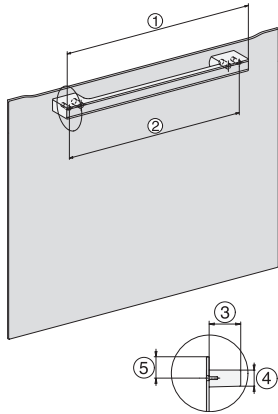

DG 7440

Vestavná parní trouba

pro zdravé vaření s automat. programy, síťovým propojením a přípravou sous-vide.

H7000 handle, glass, installation drawings

Installation DG, DGM, DGC XL, ESW7x20 installation drawings