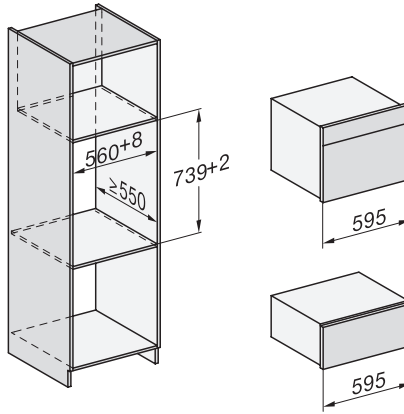

DG 7440

Vestavná parní trouba

pro zdravé vaření s automat. programy, síťovým propojením a přípravou sous-vide.

H7000 handle, glass, installation drawings

Installation DG, DGM, DGC XL, ESW7x20 installation drawings