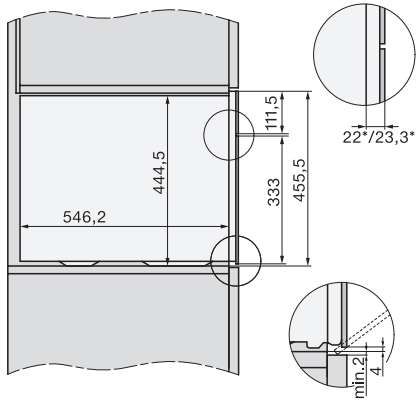

side view, DG, DGM, ESW7x20 installation drawings

Installation_DG_DGM_DGC_XL_ESW7x10_EVS7010, installation drawings

ESW7x10, EVS7010, DG7x4x, DGM7x4x installation drawings

DG7xxx, DGM7xxx, installation drawings

built-in DG DGM DGC XL build-under, installation drawing

Screw joint DG DGM, installation drawing

DG DGM, installation drawing

DG 7440

Vestavná parní trouba

pro zdravé vaření s automat. programy, síťovým propojením a přípravou sous-vide.

side view DG DGM, installation drawings

Installation DG, installation drawing