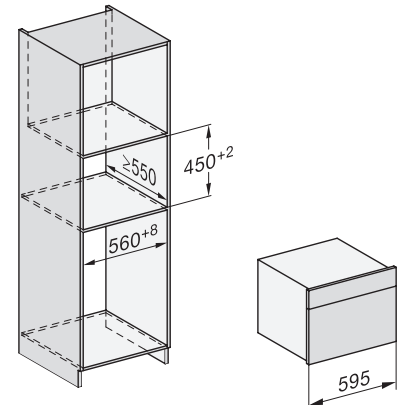

DG 7440

Vestavná parní trouba

pro zdravé vaření s automat. programy, síťovým propojením a přípravou sous-vide.

H7000 handle, glass, installation drawings

Installation DG, DGM, DGC XL, ESW7x20 installation drawings

side view, DG, DGM, ESW7x20 installation drawings

Installation_DG_DGM_DGC_XL_ESW7x10_EVS7010, installation drawings

ESW7x10, EVS7010, DG7x4x, DGM7x4x installation drawings

DG7xxx, DGM7xxx, installation drawings