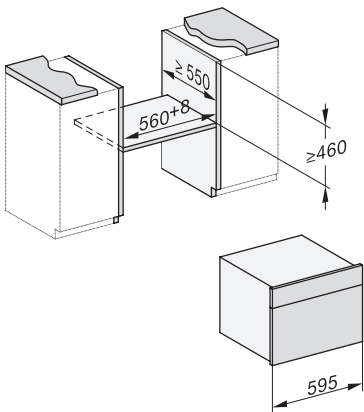

side view, DG, DGM, ESW7x20 installation drawings

Installation_DG_DGM_DGC_XL_ESW7x10_EVS7010, installation drawings

ESW7x10, EVS7010, DG7x4x, DGM7x4x installation drawings

DG7xxx, DGM7xxx, installation drawings

built-in DG DGM DGC XL build-under, installation drawing

Screw joint DG DGM, installation drawing

DG DGM, installation drawing

DG 7440

Vestavná parní trouba

pro zdravé vaření s automat. programy, síťovým propojením a přípravou sous-vide.

side view DG DGM, installation drawings

Installation DG, installation drawing