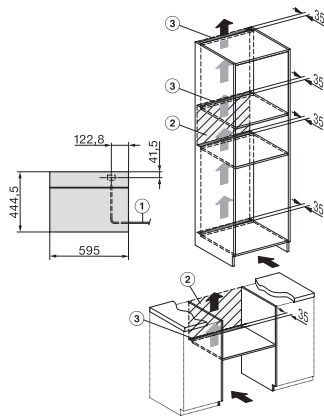

side view, DG, DGM, ESW7x20 installation drawings

Installation_DG_DGM_DGC_XL_ESW7x10_EVS7010, installation drawings

ESW7x10, EVS7010, DG7x4x, DGM7x4x installation drawings

DG7xxx, DGM7xxx, installation drawings

built-in DG DGM DGC XL build-under, installation drawing

Screw joint DG DGM, installation drawing

DG DGM, installation drawing

DG 7440

Vestavná parní trouba

pro zdravé vaření s automat. programy, síťovým propojením a přípravou sous-vide.

side view DG DGM, installation drawings

Installation DG, installation drawing