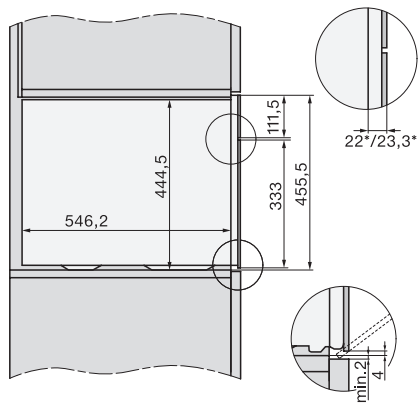

side view, DG, DGM, ESW7x20 installation drawings

Installation_DG_DGM_DGC_XL_ESW7x10_EVS7010, installation drawings

ESW7x10, EVS7010, DG7x4x, DGM7x4x installation drawings

DG7xxx, DGM7xxx, installation drawings

built-in DG DGM DGC XL build-under, installation drawing

Screw joint DG DGM, installation drawing

DG DGM, installation drawing

DG 7440

Vestavná parní trouba

pro zdravé vaření s automat. programy, síťovým propojením a přípravou sous-vide.

side view DG DGM, installation drawings

Installation DG, installation drawing