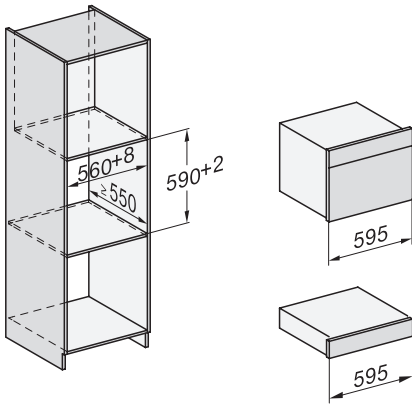

DG 7440

Vestavná parní trouba

pro zdravé vaření s automat. programy, síťovým propojením a přípravou sous-vide.

H7000 handle, glass, installation drawings

Installation DG, DGM, DGC XL, ESW7x20 installation drawings

side view, DG, DGM, ESW7x20 installation drawings

Installation_DG_DGM_DGC_XL_ESW7x10_EVS7010, installation drawings

ESW7x10, EVS7010, DG7x4x, DGM7x4x installation drawings

DG7xxx, DGM7xxx, installation drawings