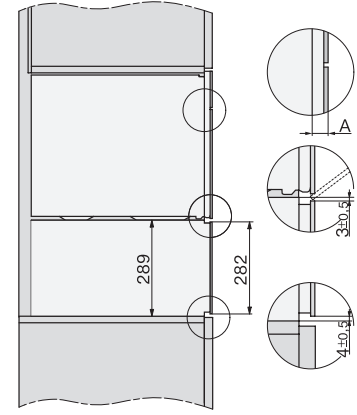

DG 7440

Vestavná parní trouba

pro zdravé vaření s automat. programy, síťovým propojením a přípravou sous-vide.

H7000 handle, glass, installation drawings

Installation DG, DGM, DGC XL, ESW7x20 installation drawings

side view, DG, DGM, ESW7x20 installation drawings

Installation_DG_DGM_DGC_XL_ESW7x10_EVS7010, installation drawings

ESW7x10, EVS7010, DG7x4x, DGM7x4x installation drawings

DG7xxx, DGM7xxx, installation drawings

side view DG DGM, installation drawings

Installation DG, installation drawing