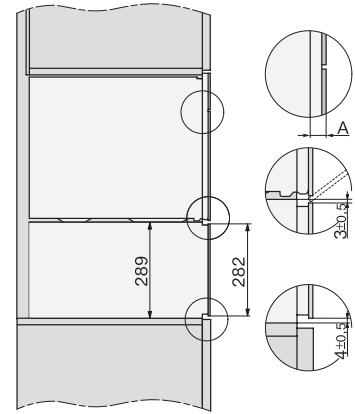

DG 7240

Vestavná parní trouba

pro zdravé vaření s automatickými programy a síťovým propojením..

H7000 handle, installation drawing

Installation DG, DGM, DGC XL, ESW7x20 installation drawings

side view, DG, DGM, ESW7x20 installation drawings

Installation_DG_DGM_DGC_XL_ESW7x10_EVS7010, installation drawings

ESW7x10, EVS7010, DG7x4x, DGM7x4x installation drawings

DG7xxx, DGM7xxx, installation drawings

built-in DG DGM DGC XL build-under, installation drawing