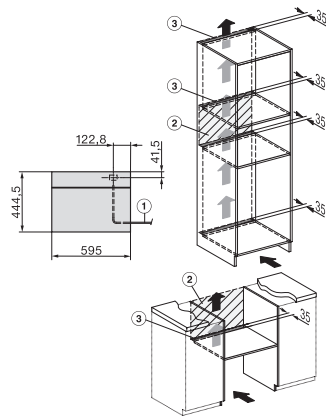

Installation_DG_DGM_DGC_XL_ESW7x10_EVS7010, installation drawings

ESW7x10, EVS7010, DG7x4x, DGM7x4x installation drawings

DG7xxx, DGM7xxx, installation drawings

built-in DG DGM DGC XL build-under, installation drawing

Screw joint DG DGM, installation drawing

DG DGM, installation drawing

DG 7240

Vestavná parní trouba

pro zdravé vaření s automatickými programy a síťovým propojením..

side view DG DGM, installation drawings

Installation DG, installation drawing