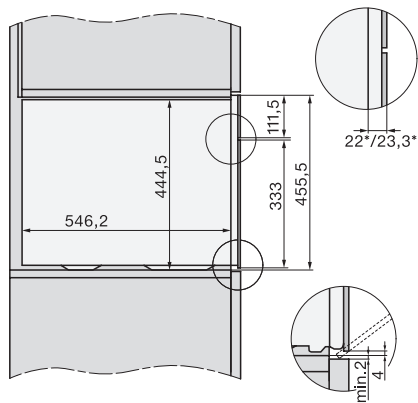

Installation_DG_DGM_DGC_XL_ESW7x10_EVS7010, installation drawings

ESW7x10, EVS7010, DG7x4x, DGM7x4x installation drawings

DG7xxx, DGM7xxx, installation drawings

built-in DG DGM DGC XL build-under, installation drawing

Screw joint DG DGM, installation drawing

DG DGM, installation drawing

DG 7240

Vestavná parní trouba

pro zdravé vaření s automatickými programy a síťovým propojením..

side view DG DGM, installation drawings

Installation DG, installation drawing