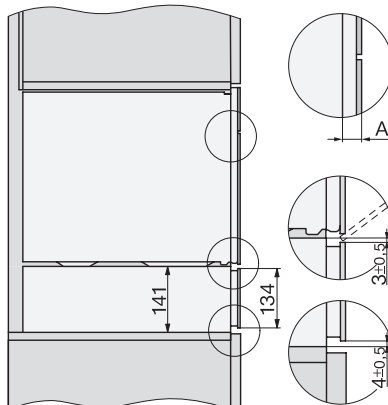

DG 7240

Vestavná parní trouba

pro zdravé vaření s automatickými programy a síťovým propojením..

H7000 handle, installation drawing

Installation DG, DGM, DGC XL, ESW7x20 installation drawings

side view, DG, DGM, ESW7x20 installation drawings

Installation_DG_DGM_DGC_XL_ESW7x10_EVS7010, installation drawings

ESW7x10, EVS7010, DG7x4x, DGM7x4x installation drawings

DG7xxx, DGM7xxx, installation drawings

built-in DG DGM DGC XL build-under, installation drawing