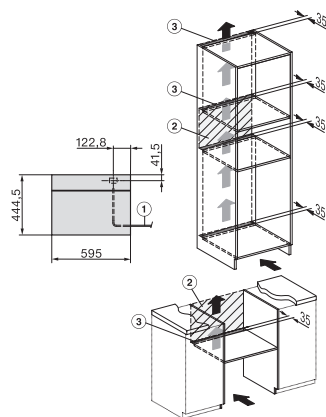

ESW7x20, DGC7x4xHCPro, DGC7x4xHCXPro installation drawings

ESW7x20, DG7xxx, DGM7xxx installation drawings

ESW7x10, DGC7x4xHCPro, DGC7x4xHCXPro, installation drawings

ESW7x10, EVS7010, DG7x4x, DGM7x4x installation drawings

DG7xxx, DGM7xxx, installation drawings

DG7x4x, DGM7x4x, DGC7x4x, DGC7x4xX, DGC7x4xHCPro, DGC7x4xHCXPro installation drawings

DG7xxx, DGM7xxx, installation drawings

DG7x4x, DGM7x4x, installation drawings

DG 7240

Vestavná parní trouba

pro zdravé vaření s automatickými programy a síťovým propojením..

DG7x4x, DGM7x4x, DG7x4x-55, DGM7x4x-55, installation drawings

DG2740, DG2840, DG7140, DG7240, DG7440 - installation drawing