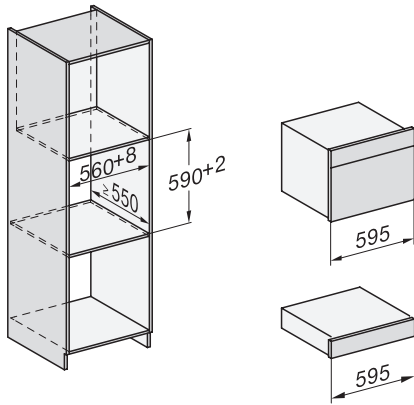

DG 7240

Vestavná parní trouba

pro zdravé vaření s automatickými programy a síťovým propojením..

H7000 handle, installation drawing

Installation DG, DGM, DGC XL, ESW7x20 installation drawings

side view, DG, DGM, ESW7x20 installation drawings