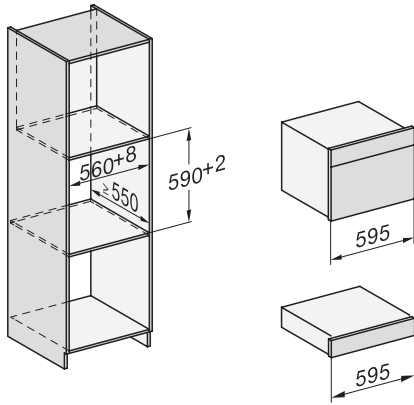

ESW7x10, DGC7x4xHCPro, DGC7x4xHCXPro, installation drawings