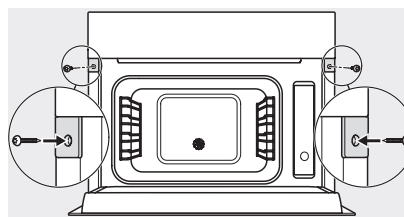

DG7xxx, DGM7xxx, installation drawings