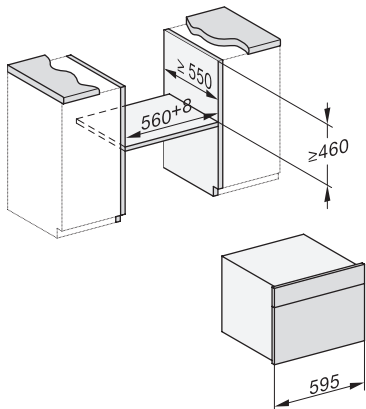

built-in DG DGM DGC XL build-under, installation drawing