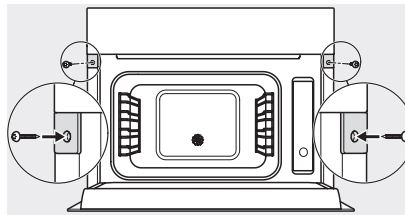

DG 7240

Vestavná parní trouba

pro zdravé vaření s automatickými programy a síťovým propojením..

H7000 handle, glass, installation drawings

Installation DG, DGM, DGC XL, ESW7x20 installation drawings

side view, DG, DGM, ESW7x20 installation drawings

Installation\_DG\_DGM\_DGC\_XL\_ESW7x10\_EVS7010, installation drawings

Side view\_DG\_DGM\_ESW7x10\_EVS7010 installation drawings

DG7xxx, DGM7xxx, installation drawings

built-in DG DGM DGC XL build-under, installation drawing

Screw joint DG DGM, installation drawing

DG DGM, installation drawing