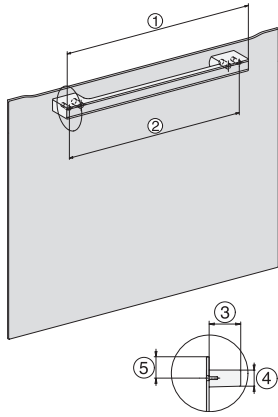

DG 7240

Vestavná parní trouba

pro zdravé vaření s automatickými programy a síťovým propojením..

H7000 handle, glass, installation drawings

Installation DG, DGM, DGC XL, ESW7x20 installation drawings

side view, DG, DGM, ESW7x20 installation drawings