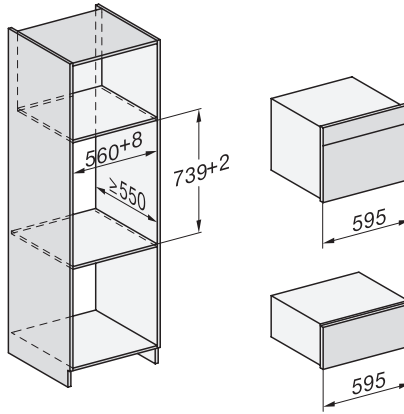

DG 7240

Vestavná parní trouba

pro zdravé vaření s automatickými programy a síťovým propojením..

H7000 handle, glass, installation drawings

Installation DG, DGM, DGC XL, ESW7x20 installation drawings

side view, DG, DGM, ESW7x20 installation drawings