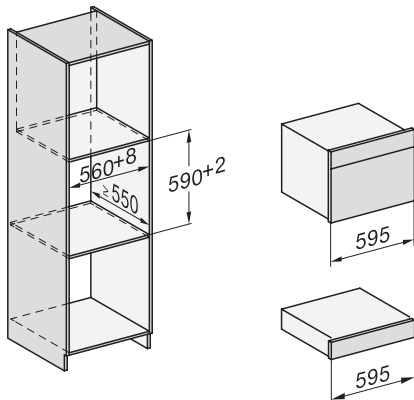

DG 7240

Vestavná parní trouba

pro zdravé vaření s automatickými programy a síťovým propojením..

H7000 handle, glass, installation drawings

Installation DG, DGM, DGC XL, ESW7x20 installation drawings

side view, DG, DGM, ESW7x20 installation drawings