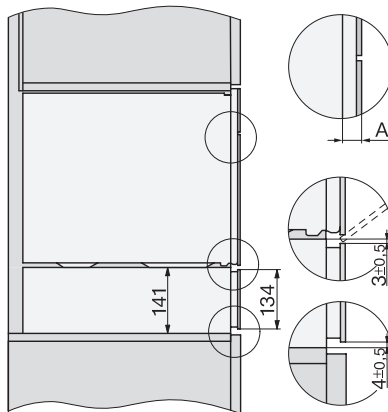

450

Maximální výška výklenku v mm

452

Hloubka výklenku v mm

550

Rozměry přístroje (š x v x h) v mm

595 x 455 x 569

Hmotnost v kg

DG 7240

Vestavná parní trouba

pro zdravé vaření s automatickými programy a síťovým propojením..

H7000 handle, glass, installation drawings

Installation DG, DGM, DGC XL, ESW7x20 installation drawings

side view, DG, DGM, ESW7x20 installation drawings

Installation\_DG\_DGM\_DGC\_XL\_ESW7x10\_EVS7010, installation drawings

Side view\_DG\_DGM\_ESW7x10\_EVS7010 installation drawings

DG7xxx, DGM7xxx, installation drawings

built-in DG DGM DGC XL build-under, installation drawing