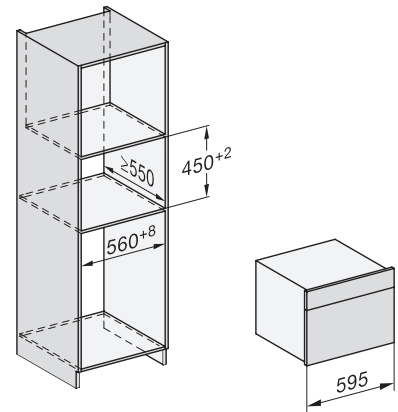

DG7xxx, DGM7xxx, installation drawings