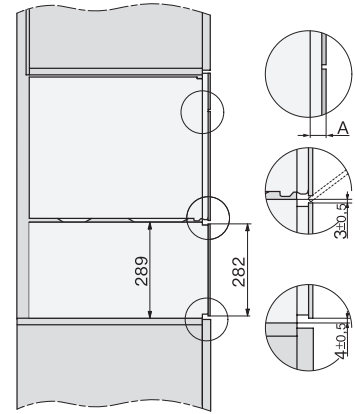

450

Maximální výška výklenku v mm

452

Hloubka výklenku v mm

550

Rozměry přístroje (š x v x h) v mm

595 x 455 x 569

Hmotnost v kg

DG 7240

Vestavná parní trouba

pro zdravé vaření s automatickými programy a síťovým propojením..

H7000 handle, glass, installation drawings

Installation DG, DGM, DGC XL, ESW7x20 installation drawings

side view, DG, DGM, ESW7x20 installation drawings

Installation\_DG\_DGM\_DGC\_XL\_ESW7x10\_EVS7010, installation drawings

Side view\_DG\_DGM\_ESW7x10\_EVS7010 installation drawings

DG7xxx, DGM7xxx, installation drawings

built-in DG DGM DGC XL build-under, installation drawing