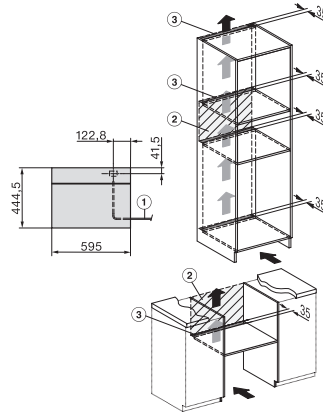

Installation_DG_DGM_DGC_XL_ESW7x10_EVS7010, installation drawings

ESW7x10, EVS7010, DG7x4x, DGM7x4x installation drawings

DG7xxx, DGM7xxx, installation drawings

built-in DG DGM DGC XL build-under, installation drawing

Screw joint DG DGM, installation drawing

DG DGM, installation drawing

DG 7240

Vestavná parní trouba

pro zdravé vaření s automatickými programy a síťovým propojením..

side view DG DGM, installation drawings

Installation DG, installation drawing