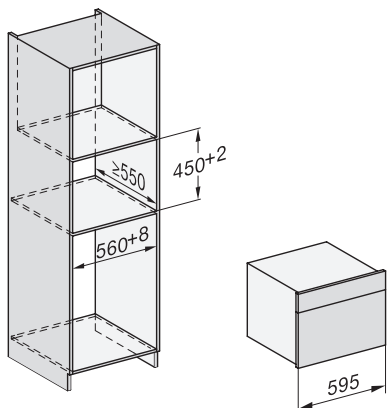

DG7x4x, DGM7x4x, installation drawings