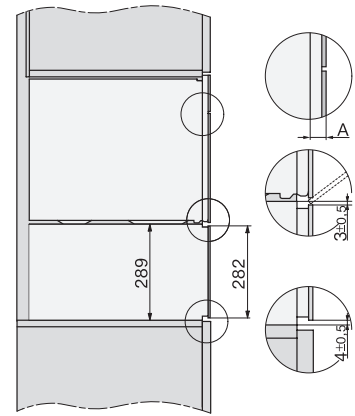

DG 2840

Vestavná parní trouba
pro zdravé vaření s automatickými programy.

EAN: 4002516128427 / Číslo materiálu: 11106300 / Číslo starého materiálu: 23284030D

Minimální šířka výklenku v mm	560
Maximální šířka výklenku v mm	568
Minimální výška výklenku v mm	450
Maximální výška výklenku v mm	452
Hloubka výklenku v mm	550
Šířka přístroje v mm	595
Výška přístroje v mm	455
Hloubka přístroje v mm	569
Hmotnost v kg	26,8
Rozměry přístroje (š x v x h) v mm	595 x 455 x 569
Celkový příkon v kW	3,60
Napětí ve V	230
Frekvence v Hz	50-60
Počet fází	1
Jištění v A	16
Připojovací kabel se zástrčkou	•
Délka elektrického přívodního kabelu v m	2
Dodávané příslušenství	
Vyjímatelné postranní mřížky (pár)	1
Perforované nerezové varné nádoby	2
Neperforované nerezové varné nádoby	1
Odkládací rošt	1
Záchytná miska	1
Odvápňovací tablety	2

DG 2840

Vestavná parní trouba
pro zdravé vaření s automatickými programy.

DG7x40, DGC7x4x, DGC7x6x, DG7635, DGM7x4x, DO7, H2860B/BP, H7240BM, H7x40BM, H7x4xB/BP, H7x6xB/BP, installation drawings

ESW7x20, DGC7x4xHCPro, DGC7x4xHCXPro installation drawings