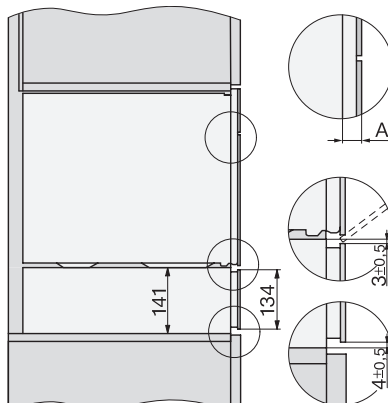

ESW7x10, EVS7010, DG7x4x, DGM7x4x installation drawings