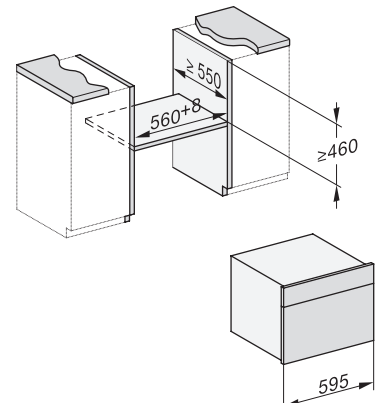

DG7x4x, DGM7x4x, DGC7x4x, DGC7x4xX, DGC7x4xHCPro, DGC7x4xHCXPro installation drawings