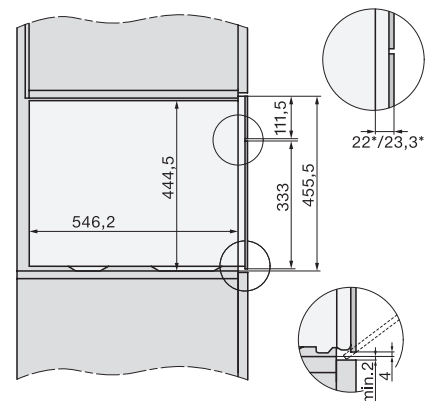

DG 2840

Vestavná parní trouba
pro zdravé vaření s automatickými programy.

EAN: 4002516128427 / Číslo materiálu: 11106300 / Číslo starého materiálu: 23284030D

Minimální šířka výklenku v mm	560
Maximální šířka výklenku v mm	568
Minimální výška výklenku v mm	450
Maximální výška výklenku v mm	452
Hloubka výklenku v mm	550
Šířka přístroje v mm	595
Výška přístroje v mm	455
Hloubka přístroje v mm	569
Hmotnost v kg	26,8
Rozměry přístroje (š x v x h) v mm	595 x 455 x 569
Celkový příkon v kW	3,60
Napětí ve V	230
Frekvence v Hz	50-60
Počet fází	1
Jištění v A	16
Připojovací kabel se zástrčkou	•
Délka elektrického přívodního kabelu v m	2
Dodávané příslušenství	
Vyjímatelné postranní mřížky (pár)	1
Perforované nerezové varné nádoby	2
Neperforované nerezové varné nádoby	1
Odkládací rošt	1
Záchytná miska	1
Odvápňovací tablety	2

ESW7x20, DG7xxx, DGM7xxx installation drawings

ESW7x10, DGC7x4xHCPro, DGC7x4xHCXPro, installation drawings

ESW7x10, EVS7010, DG7x4x, DGM7x4x installation drawings

DG7x4x, DGM7x4x, DGC7x4x, DGC7x4xX, DGC7x4xHCPro, DGC7x4xHCXPro installation drawings

DG7xxx, DGM7xxx, installation drawings

DG7x4x, DGM7x4x, installation drawings

DG7x4x, DGM7x4x, DG7x4x-55, DGM7x4x-55, installation drawings

DG 2840

Vestavná parní trouba
pro zdravé vaření s automatickými programy.