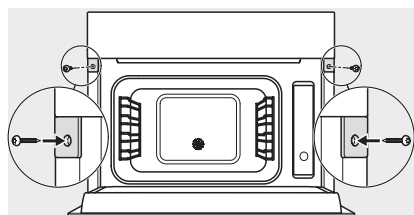

DG7xxx, DGM7xxx, installation drawings

DG7x4x, DGM7x4x, installation drawings

DG7x4x, DGM7x4x, DG7x4x-55, DGM7x4x-55, installation drawings

DG 2840

Vestavná parní trouba
pro zdravé vaření s automatickými programy.