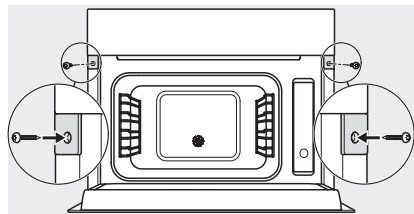

ESW7x20, DG7xxx, DGM7xxx installation drawings

ESW7x10, DGC7x4xHCPro, DGC7x4xHCXPro, installation drawings

ESW7x10, EVS7010, DG7x4x, DGM7x4x installation drawings

DG7x4x, DGM7x4x, DGC7x4x, DGC7x4xX, DGC7x4xHCPro, DGC7x4xHCXPro installation drawings

DG7xxx, DGM7xxx, installation drawings

DG7x4x, DGM7x4x, installation drawings

DG7x4x, DGM7x4x, DG7x4x-55, DGM7x4x-55, installation drawings

DG 2840

Vestavná parní trouba
pro zdravé vaření s automatickými programy.