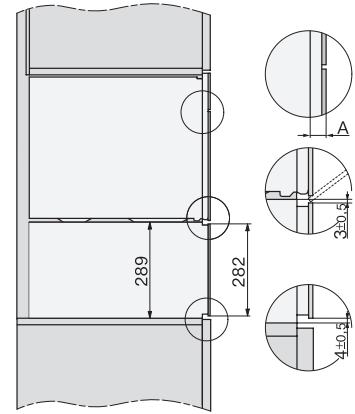

DG 2840

Vestavná parní trouba

pro zdravé vaření s automatickými programy.

EAN: 4002516128410 / Číslo materiálu: 11106290 / Číslo starého materiálu: 23284020D

Minimální šířka výklenku v mm	560
Maximální šířka výklenku v mm	568
Minimální výška výklenku v mm	450
Maximální výška výklenku v mm	452
Hloubka výklenku v mm	550
Šířka přístroje v mm	595
Výška přístroje v mm	455
Hloubka přístroje v mm	569
Hmotnost v kg	26,1
Rozměry přístroje (š x v x h) v mm	595 x 455 x 569
Celkový příkon v kW	3,60
Napětí ve V	230
Frekvence v Hz	50-60
Počet fází	1
Jištění v A	16
Připojovací kabel se zástrčkou	•
Délka elektrického přívodního kabelu v m	2
Dodávané příslušenství	
Vyjímatelné postranní mřížky (pár)	1
Perforované nerezové varné nádoby	2
Neperforované nerezové varné nádoby	1
Odkládací rošt	1
Záchytná miska	1
Odvápňovací tablety	2

DG 2840

Vestavná parní trouba
pro zdravé vaření s automatickými programy.

DG7x40, DGC7x4x, DGC7x6x, DG7635, DGM7x4x, DO7, H2860B/BP, H7240BM, H7x40BM, H7x4xB/BP, H7x6xB/BP, installation drawings

ESW7x20, DGC7x4xHCPro, DGC7x4xHCXPro installation drawings