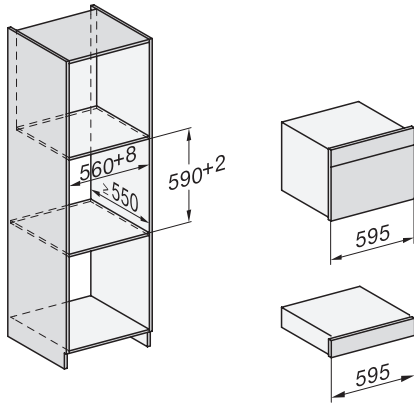

ESW7x10, DGC7x4xHCPro, DGC7x4xHCXPro, installation drawings