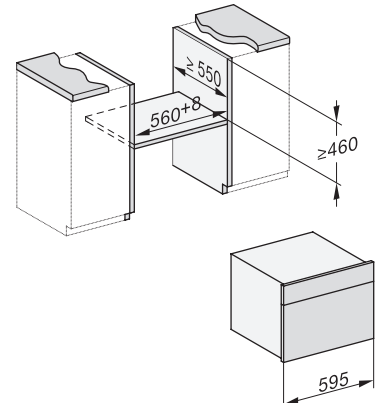

DG7x4x, DGM7x4x, DGC7x4x, DGC7x4xX, DGC7x4xHCPro, DGC7x4xHCXPro installation drawings