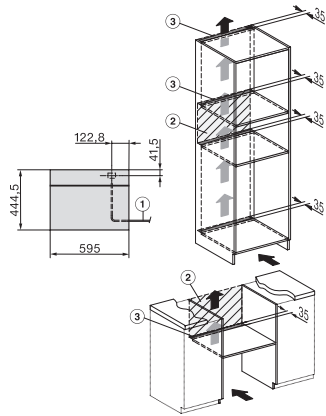

DG7xxx, DGM7xxx, installation drawings

DG7x4x, DGM7x4x, installation drawings

DG7x4x, DGM7x4x, DG7x4x-55, DGM7x4x-55, installation drawings

DG 2840

Vestavná parní trouba
pro zdravé vaření s automatickými programy.