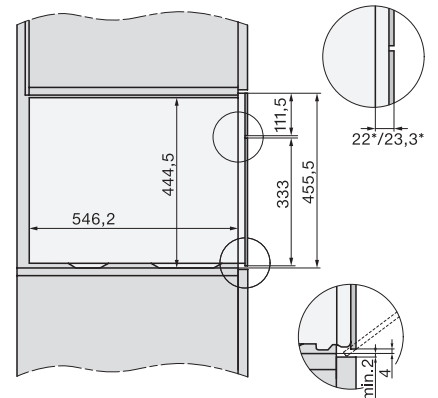

DG 2840

Vestavná parní trouba

pro zdravé vaření s automatickými programy.

EAN: 4002516128410 / Číslo materiálu: 11106290 / Číslo starého materiálu: 23284020D

Minimální šířka výklenku v mm	560
Maximální šířka výklenku v mm	568
Minimální výška výklenku v mm	450
Maximální výška výklenku v mm	452
Hloubka výklenku v mm	550
Šířka přístroje v mm	595
Výška přístroje v mm	455
Hloubka přístroje v mm	569
Hmotnost v kg	26,1
Rozměry přístroje (š x v x h) v mm	595 x 455 x 569
Celkový příkon v kW	3,60
Napětí ve V	230
Frekvence v Hz	50-60
Počet fází	1
Jištění v A	16
Připojovací kabel se zástrčkou	•
Délka elektrického přívodního kabelu v m	2
Dodávané příslušenství	
Vyjímatelné postranní mřížky (pár)	1
Perforované nerezové varné nádoby	2
Neperforované nerezové varné nádoby	1
Odkládací rošt	1
Záchytná miska	1
Odvápňovací tablety	2

ESW7x20, DG7xxx, DGM7xxx installation drawings

ESW7x10, DGC7x4xHCPro, DGC7x4xHCXPro, installation drawings

ESW7x10, EVS7010, DG7x4x, DGM7x4x installation drawings

DG7x4x, DGM7x4x, DGC7x4x, DGC7x4xX, DGC7x4xHCPro, DGC7x4xHCXPro installation drawings

DG7xxx, DGM7xxx, installation drawings

DG7x4x, DGM7x4x, installation drawings

DG7x4x, DGM7x4x, DG7x4x-55, DGM7x4x-55, installation drawings

DG 2840

Vestavná parní trouba
pro zdravé vaření s automatickými programy.