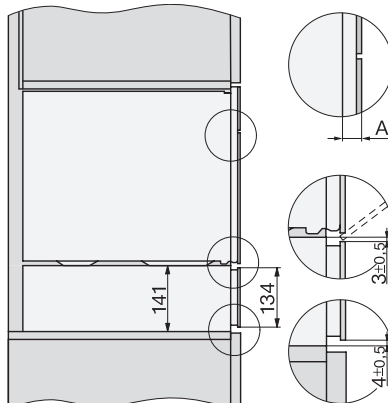

ESW7x10, EVS7010, DG7x4x, DGM7x4x installation drawings