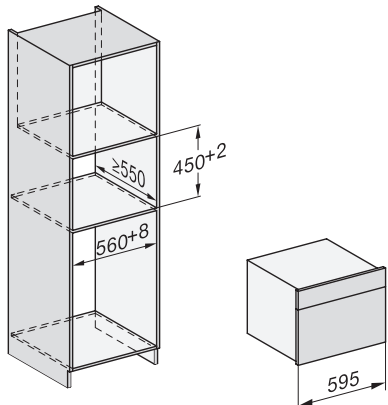

DG7x4x, DGM7x4x, installation drawings