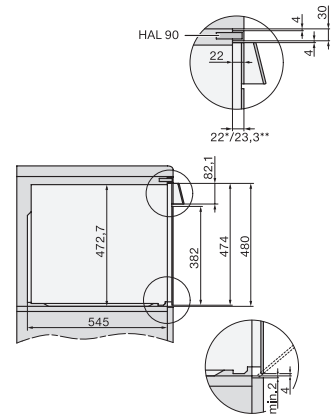

H 7890 BP

90 cm široká pečicí trouba

v perfektně kombinovatelném designu s pokrmovým teploměrem a BrillantLight.

EAN: 4002516133230 / Číslo materiálu: 11106120 / Číslo starého materiálu: 22789045D

Maximální výška výklenku v mm	517
Hloubka výklenku v mm	550
Šířka přístroje v mm	895
Výška přístroje v mm	478
Hloubka přístroje v mm	568
Hmotnost v kg	74,0
Celkový příkon v kW	5,60
Napětí ve V	220-240
Frekvence v Hz	50
Jištění v A	16
Počet fází	3
Délka elektrického přívodního kabelu v m	1,80
Výměna svítidel	Zákaznický servis
<b>Dodávané příslušenství</b>	
Univerzální plech s úpravou PerfectClean	2
Pečicí rošt s úpravou PyroFit	2
Výsuvné pojezdy FlexiClip s úpravou PyroFit (pár)	1
Bezdrátový pokrmový teploměr	1
Vyjímatelné postranní mřížky s úpravou PyroFit (pár)	1
Grilovací a pečicí plech s úpravou PerfectClean	1
Odvápňovací tablety	2
<b>Dostupné jazyky displeje</b>	
Dostupné jazyky displeje díky funkci MultiLingua	bahasa malaysia, dansk, deutsch, english, español, français, hrvatski, italiano, magyar, nederlands, norsk, polski, português, русский, română, slovenčina, slovenščina, srpski, suomi, svenska, türkçe, українська, čeština, ελληνικά,

H 7890 BP

90 cm široká pečicí trouba

v perfektně kombinovatelném designu s pokrmyvým teploměrem a BrillantLight.

built-in H7000 90, installation drawing

built-in H7000 90 build-under, installation drawing

installation H7000 90, installation drawing

H7890BP, installation drawings

side view H7000 90, installation drawing

side view H7000 90 build-under, installation drawings