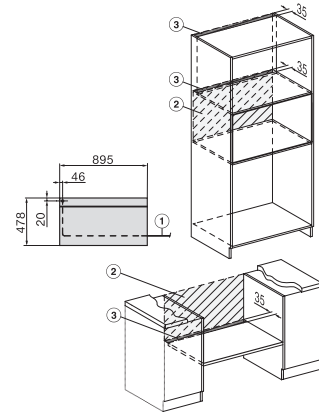

H 7890 BP

90 cm široká pečicí trouba

v perfektně kombinovatelném designu s pokrmovým teploměrem a BrillantLight.

EAN: 4002516133230 / Číslo materiálu: 11106120 / Číslo starého materiálu: 22789045D

Maximální výška výklenku v mm	517
Hloubka výklenku v mm	550
Šířka přístroje v mm	895
Výška přístroje v mm	478
Hloubka přístroje v mm	568
Hmotnost v kg	74,0
Celkový příkon v kW	5,60
Napětí ve V	220-240
Frekvence v Hz	50
Jištění v A	16
Počet fází	3
Délka elektrického přívodního kabelu v m	1,80
Výměna svítidel	Zákaznický servis
<b>Dodávané příslušenství</b>	
Univerzální plech s úpravou PerfectClean	2
Pečicí rošt s úpravou PyroFit	2
Výsuvné pojezdy FlexiClip s úpravou PyroFit (pár)	1
Bezdrátový pokrmový teploměr	1
Vyjímatelné postranní mřížky s úpravou PyroFit (pár)	1
Grilovací a pečicí plech s úpravou PerfectClean	1
Odvápňovací tablety	2
<b>Dostupné jazyky displeje</b>	
Dostupné jazyky displeje díky funkci MultiLingua	bahasa malaysia, dansk, deutsch, english, español, français, hrvatski, italiano, magyar, nederlands, norsk, polski, português, русский, română, slovenčina, slovenščina, srpski, suomi, svenska, türkçe, українська, čeština, ελληνικά,

H 7890 BP

90 cm široká pečicí trouba

v perfektně kombinovatelném designu s pokrmyvým teploměrem a BrillantLight.

built-in H7000 90, installation drawing

built-in H7000 90 build-under, installation drawing

installation H7000 90, installation drawing

H7890BP, installation drawings

side view H7000 90, installation drawing

side view H7000 90 build-under, installation drawings