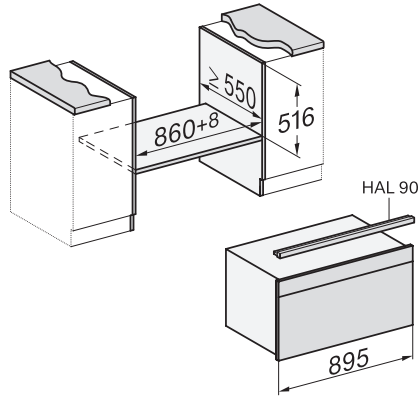

H 7890 BP

90 cm široká pečicí trouba

v perfektně kombinovatelném designu s pokrmovým teploměrem a BrillantLight.

EAN: 4002516133230 / Číslo materiálu: 11106120 / Číslo starého materiálu: 22789045D

Maximální výška výklenku v mm	517
Hloubka výklenku v mm	550
Šířka přístroje v mm	895
Výška přístroje v mm	478
Hloubka přístroje v mm	568
Hmotnost v kg	74,0
Celkový příkon v kW	5,60
Napětí ve V	220-240
Frekvence v Hz	50
Jištění v A	16
Počet fází	3
Délka elektrického přívodního kabelu v m	1,80
Výměna svítidel	Zákaznický servis
<b>Dodávané příslušenství</b>	
Univerzální plech s úpravou PerfectClean	2
Pečicí rošt s úpravou PyroFit	2
Výsuvné pojezdy FlexiClip s úpravou PyroFit (pár)	1
Bezdrátový pokrmový teploměr	1
Vyjímatelné postranní mřížky s úpravou PyroFit (pár)	1
Grilovací a pečicí plech s úpravou PerfectClean	1
Odvápňovací tablety	2
<b>Dostupné jazyky displeje</b>	
Dostupné jazyky displeje díky funkci MultiLingua	bahasa malaysia, dansk, deutsch, english, español, français, hrvatski, italiano, magyar, nederlands, norsk, polski, português, русский, română, slovenčina, slovenščina, srpski, suomi, svenska, türkçe, українська, čeština, ελληνικά,

H 7890 BP

90 cm široká pečicí trouba

v perfektně kombinovatelném designu s pokrmyvým teploměrem a BrillantLight.

built-in H7000 90, installation drawing

built-in H7000 90 build-under, installation drawing