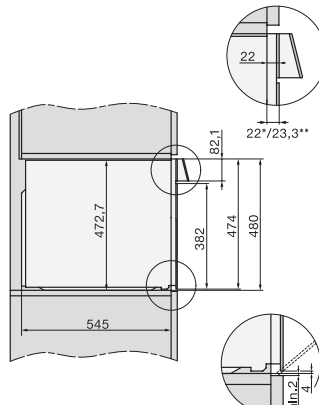

H 7890 BP

90 cm široká pečicí trouba

v perfektně kombinovatelném designu s pokrmovým teploměrem a BrillantLight.

EAN: 4002516133230 / Číslo materiálu: 11106120 / Číslo starého materiálu: 22789045D

Maximální výška výklenku v mm	517
Hloubka výklenku v mm	550
Šířka přístroje v mm	895
Výška přístroje v mm	478
Hloubka přístroje v mm	568
Hmotnost v kg	74,0
Celkový příkon v kW	5,60
Napětí ve V	220-240
Frekvence v Hz	50
Jištění v A	16
Počet fází	3
Délka elektrického přívodního kabelu v m	1,80
Výměna svítidel	Zákaznický servis
<b>Dodávané příslušenství</b>	
Univerzální plech s úpravou PerfectClean	2
Pečicí rošt s úpravou PyroFit	2
Výsuvné pojezdy FlexiClip s úpravou PyroFit (pár)	1
Bezdrátový pokrmový teploměr	1
Vyjímatelné postranní mřížky s úpravou PyroFit (pár)	1
Grilovací a pečicí plech s úpravou PerfectClean	1
Odvápňovací tablety	2
<b>Dostupné jazyky displeje</b>	
Dostupné jazyky displeje díky funkci MultiLingua	bahasa malaysia, dansk, deutsch, english, español, français, hrvatski, italiano, magyar, nederlands, norsk, polski, português, русский, română, slovenčina, slovenščina, srpski, suomi, svenska, türkçe, українська, čeština, ελληνικά,

H 7890 BP

90 cm široká pečicí trouba

v perfektně kombinovatelném designu s pokrmyvým teploměrem a BrillantLight.

built-in H7000 90, installation drawing

built-in H7000 90 build-under, installation drawing

installation H7000 90, installation drawing

H7890BP, installation drawings

side view H7000 90, installation drawing

side view H7000 90 build-under, installation drawings