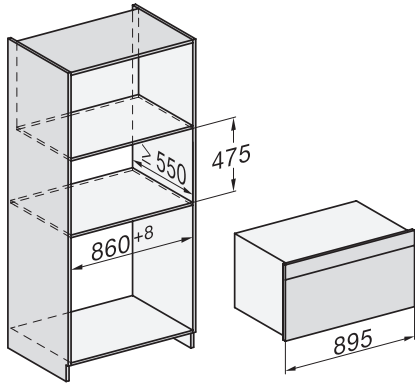

H 7890 BP

90 cm široká pečicí trouba

v perfektně kombinovatelném designu s pokrmovým teploměrem a BrillantLight.

EAN: 4002516133230 / Číslo materiálu: 11106120 / Číslo starého materiálu: 22789045D

Maximální výška výklenku v mm	517
Hloubka výklenku v mm	550
Šířka přístroje v mm	895
Výška přístroje v mm	478
Hloubka přístroje v mm	568
Hmotnost v kg	74,0
Celkový příkon v kW	5,60
Napětí ve V	220-240
Frekvence v Hz	50
Jištění v A	16
Počet fází	3
Délka elektrického přívodního kabelu v m	1,80
Výměna svítidel	Zákaznický servis
<b>Dodávané příslušenství</b>	
Univerzální plech s úpravou PerfectClean	2
Pečicí rošt s úpravou PyroFit	2
Výsuvné pojezdy FlexiClip s úpravou PyroFit (pár)	1
Bezdrátový pokrmový teploměr	1
Vyjímatelné postranní mřížky s úpravou PyroFit (pár)	1
Grilovací a pečicí plech s úpravou PerfectClean	1
Odvápňovací tablety	2
<b>Dostupné jazyky displeje</b>	
Dostupné jazyky displeje díky funkci MultiLingua	bahasa malaysia, dansk, deutsch, english, español, français, hrvatski, italiano, magyar, nederlands, norsk, polski, português, русский, română, slovenčina, slovenščina, srpski, suomi, svenska, türkçe, українська, čeština, ελληνικά,

H 7890 BP

90 cm široká pečicí trouba

v perfektně kombinovatelném designu s pokrmyvým teploměrem a BrillantLight.

built-in H7000 90, installation drawing

built-in H7000 90 build-under, installation drawing