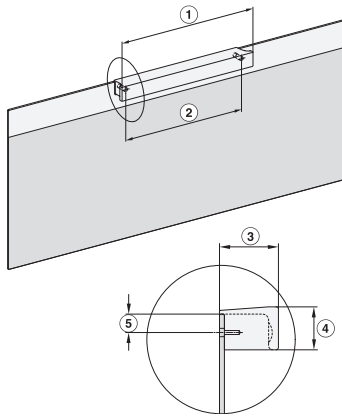

H 7890 BP

90 cm široká pečicí trouba

v perfektně kombinovatelném designu s pokrmovým teploměrem a BrillantLight.

EAN: 4002516133230 / Číslo materiálu: 11106120 / Číslo starého materiálu: 22789045D

Maximální výška výklenku v mm	517
Hloubka výklenku v mm	550
Šířka přístroje v mm	895
Výška přístroje v mm	478
Hloubka přístroje v mm	568
Hmotnost v kg	74,0
Celkový příkon v kW	5,60
Napětí ve V	220-240
Frekvence v Hz	50
Jištění v A	16
Počet fází	3
Délka elektrického přívodního kabelu v m	1,80
Výměna svítidel	Zákaznický servis
<b>Dodávané příslušenství</b>	
Univerzální plech s úpravou PerfectClean	2
Pečicí rošt s úpravou PyroFit	2
Výsuvné pojezdy FlexiClip s úpravou PyroFit (pár)	1
Bezdrátový pokrmový teploměr	1
Vyjímatelné postranní mřížky s úpravou PyroFit (pár)	1
Grilovací a pečicí plech s úpravou PerfectClean	1
Odvápňovací tablety	2
<b>Dostupné jazyky displeje</b>	
Dostupné jazyky displeje díky funkci MultiLingua	bahasa malaysia, dansk, deutsch, english, español, français, hrvatski, italiano, magyar, nederlands, norsk, polski, português, русский, română, slovenčina, slovenščina, srpski, suomi, svenska, türkçe, українська, čeština, ελληνικά,

H 7890 BP

90 cm široká pečicí trouba

v perfektně kombinovatelném designu s pokrmyvým teploměrem a BrillantLight.

built-in H7000 90, installation drawing

built-in H7000 90 build-under, installation drawing

installation H7000 90, installation drawing

H7890BP, installation drawings

side view H7000 90, installation drawing

side view H7000 90 build-under, installation drawings