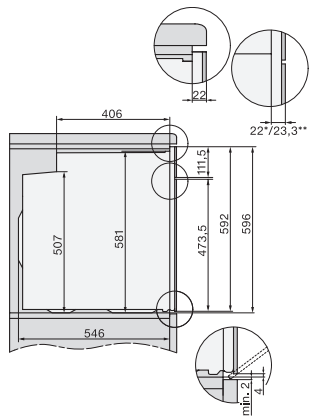

H 7860 BP

Pečicí trouba

v perfektně kombinovatelném designu s pokrmovým teploměrem a BrillantLight.

EAN: 4002516132790 / Číslo materiálu: 11106080 / Číslo starého materiálu: 22786045D

Rozměry přístroje (š x v x h) v mm	595 x 596 x 569
Šířka přístroje v mm	595
Výška přístroje v mm	596
Hloubka přístroje v mm	569
Hmotnost v kg	47,0
Celkový příkon v kW	3,70
Napětí ve V	220-240
Frekvence v Hz	50
Jištění v A	16
Počet fází	1
Připojovací kabel se zástrčkou	•
Délka elektrického přívodního kabelu v m	1,50
Výměna svítidel	Zákaznický servis

## H 7860 BP Pečící trouba

v perfektně kombinovatelném designu s pokrmovým teploměrem a BrillantLight.

installation H7000 XL, installation drawing

side view H7000 XL, installation drawings

built-in H7000 XL, installation drawing

H226x-1B/BP/E/EP/I/IP, H2x6xB/BP, H7x6xB/BP/BPX, installation drawings

DG2840, DG7x40, DGC7x4x, DG7x6x, DGC7x6x, DGD7635, DGM7x4x, DO7, H28B/BP, H7x4xB/BM/BP, H7x6xB/BP, installation drawing

H226x-1B/BP/E/EP/I/IP, H2760B/BP, H28x0B/BP, H7x40BM/BMX, H7x6xB/BP/BPX, installation drawings

side view H7000 XL build-under, installation drawing

H2xxx-1 B/BP/E/I/IP, H7xxx B/BP/BM/BMX, installation drawings

H2xxx-1 B/BP/E/I/IP, H7xxx B/BP/BM/BMX, installation drawings