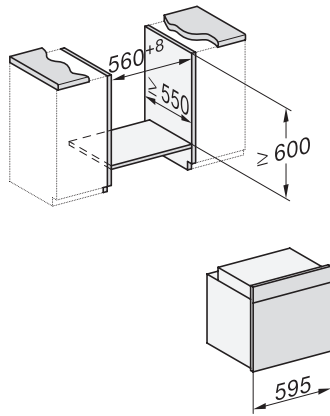

## H 7860 BP Pečící trouba

v perfektně kombinovatelném designu s pokrmovým teploměrem a BrillantLight.

installation H7000 XL, installation drawing

side view H7000 XL, installation drawings

built-in H7000 XL, installation drawing