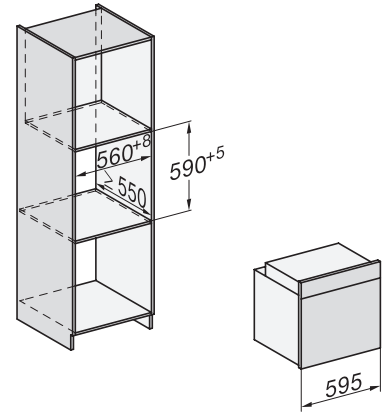

## H 7860 BP Pečící trouba

v perfektně kombinovatelném designu s pokrmovým teploměrem a BrillantLight.

installation H7000 XL, installation drawing

side view H7000 XL, installation drawings

built-in H7000 XL, installation drawing