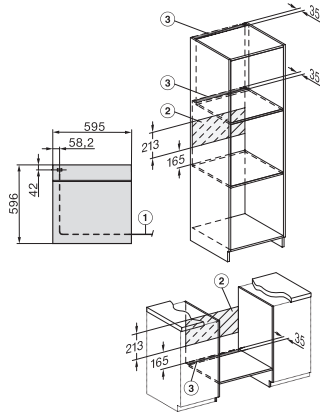

H 7860 BP Pečící trouba

v perfektně kombinovatelném designu s pokrmovým teploměrem a BrillantLight.

installation H7000 XL, installation drawing