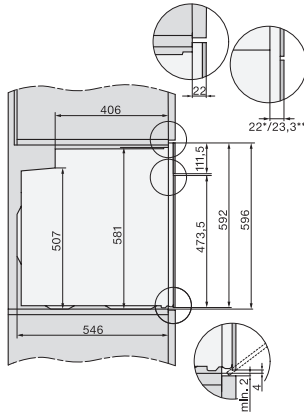

H 7860 BP

Pečicí trouba

v perfektně kombinovatelném designu s pokrmovým teploměrem a BrillantLight.

EAN: 4002516132790 / Číslo materiálu: 11106080 / Číslo starého materiálu: 22786045D

Rozměry přístroje (š x v x h) v mm	595 x 596 x 569
Šířka přístroje v mm	595
Výška přístroje v mm	596
Hloubka přístroje v mm	569
Hmotnost v kg	47,0
Celkový příkon v kW	3,70
Napětí ve V	220-240
Frekvence v Hz	50
Jištění v A	16
Počet fází	1
Připojovací kabel se zástrčkou	•
Délka elektrického přívodního kabelu v m	1,50
Výměna svítidel	Zákaznický servis

## H 7860 BP Pečící trouba

v perfektně kombinovatelném designu s pokrmovým teploměrem a BrillantLight.

installation H7000 XL, installation drawing

side view H7000 XL, installation drawings

built-in H7000 XL, installation drawing

side view H7000 XL build-under, installation drawing

H2xxx-1 B/BP/E/I/IP, H7xxx B/BP/BM/BMX, installation drawings

H2xxx-1 B/BP/E/I/IP, H7xxx B/BP/BM/BMX, installation drawings