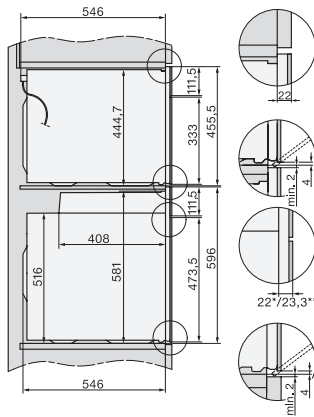

H 7860 BP

Pečicí trouba

v perfektně kombinovatelném designu s pokrmovým teploměrem a BrillantLight.

EAN: 4002516132790 / Číslo materiálu: 11106080 / Číslo starého materiálu: 22786045D

Rozměry přístroje (š x v x h) v mm	595 x 596 x 569
Šířka přístroje v mm	595
Výška přístroje v mm	596
Hloubka přístroje v mm	569
Hmotnost v kg	47,0
Celkový příkon v kW	3,70
Napětí ve V	220-240
Frekvence v Hz	50
Jištění v A	16
Počet fází	1
Připojovací kabel se zástrčkou	•
Délka elektrického přívodního kabelu v m	1,50
Výměna svítidel	Zákaznický servis

## H 7860 BP Pečící trouba

v perfektně kombinovatelném designu s pokrmovým teploměrem a BrillantLight.

installation H7000 XL, installation drawing

side view H7000 XL, installation drawings

built-in H7000 XL, installation drawing

H226x-1B/BP/E/EP/I/IP, H2x6xB/BP, H7x6xB/BP/BPX, installation drawings

DG2840, DG7x40, DGC7x4x, DG7x6x, DGC7x6x, DGD7635, DGM7x4x, DO7, H28B/BP, H7x4xB/BM/BP, H7x6xB/BP, installation drawing

H226x-1B/BP/E/EP/I/IP, H2760B/BP, H28x0B/BP, H7x40BM/BMX, H7x6xB/BP/BPX, installation drawings

side view H7000 XL build-under, installation drawing

H2xxx-1 B/BP/E/I/IP, H7xxx B/BP/BM/BMX, installation drawings

H2xxx-1 B/BP/E/I/IP, H7xxx B/BP/BM/BMX, installation drawings