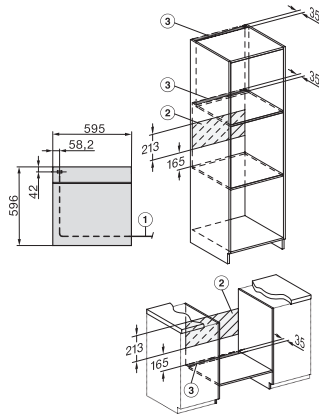

H 7860 BP

Pečicí trouba

v perfektně kombinovatelném designu s pokrmovým teploměrem a BrillantLight.

EAN: 4002516132783 / Číslo materiálu: 11106060 / Číslo starého materiálu: 22786035D

Výška přístroje v mm	596
Hloubka přístroje v mm	568
Hmotnost v kg	47,0
Celkový příkon v kW	3,70
Napětí ve V	220-240
Frekvence v Hz	50
Jištění v A	16
Počet fází	1
Přípojovací kabel se zástrčkou	•
Délka elektrického přívodního kabelu v m	1,50
Výměna svítidel	Zákaznický servis
Dodávané příslušenství	
Pečicí plech s úpravou PerfectClean	1
Univerzální plech s úpravou PerfectClean	1
Pečicí rošt s úpravou PyroFit	1
Výsuvné pojezdy FlexiClip s úpravou PyroFit (pár)	1
Bezdrátový pokrmový teploměr	1
Vyjímatelné postranní mřížky s úpravou PyroFit (pár)	1
Odvápňovací tablety	2
Dostupné jazyky displeje	
Dostupné jazyky displeje díky funkci MultiLingua	bahasa malaysia, dansk, deutsch, english, español, français, hrvatski, italiano, magyar, nederlands, norsk, polski, português, русский, română, slovenčina, slovenščina, srpski, suomi, svenska, türkçe, українська, čeština, ελληνικά,

H 7860 BP Pečící trouba

v perfektně kombinovatelném designu s pokrmovým teploměrem a BrillantLight.

installation H7000 XL, installation drawing

side view H7000 XL, installation drawings

built-in H7000 XL, installation drawing