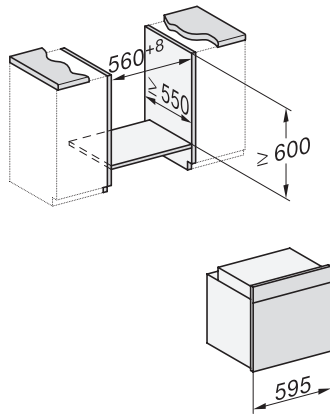

H 7860 BP

Pečicí trouba

v perfektně kombinovatelném designu s pokrmovým teploměrem a BrillantLight.

EAN: 4002516132783 / Číslo materiálu: 11106060 / Číslo starého materiálu: 22786035D

Výška přístroje v mm	596
Hloubka přístroje v mm	568
Hmotnost v kg	47,0
Celkový příkon v kW	3,70
Napětí ve V	220-240
Frekvence v Hz	50
Jištění v A	16
Počet fází	1
Přípojovací kabel se zástrčkou	•
Délka elektrického přívodního kabelu v m	1,50
Výměna svítidel	Zákaznický servis
Dodávané příslušenství	
Pečicí plech s úpravou PerfectClean	1
Univerzální plech s úpravou PerfectClean	1
Pečicí rošt s úpravou PyroFit	1
Výsuvné pojezdy FlexiClip s úpravou PyroFit (pár)	1
Bezdrátový pokrmový teploměr	1
Vyjímatelné postranní mřížky s úpravou PyroFit (pár)	1
Odvápňovací tablety	2
Dostupné jazyky displeje	
Dostupné jazyky displeje díky funkci MultiLingua	bahasa malaysia, dansk, deutsch, english, español, français, hrvatski, italiano, magyar, nederlands, norsk, polski, português, русский, română, slovenčina, slovenščina, srpski, suomi, svenska, türkçe, українська, čeština, ελληνικά,

H 7860 BP Pečící trouba

v perfektně kombinovatelném designu s pokrmovým teploměrem a BrillantLight.

installation H7000 XL, installation drawing

side view H7000 XL, installation drawings

built-in H7000 XL, installation drawing