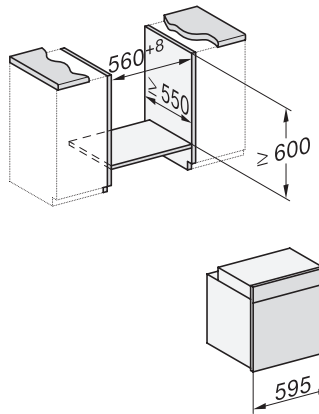

H 7860 BP Pečící trouba

v perfektně kombinovatelném designu s pokrmovým teploměrem a BrillantLight.

installation H7000 XL, installation drawing

side view H7000 XL, installation drawings

built-in H7000 XL, installation drawing