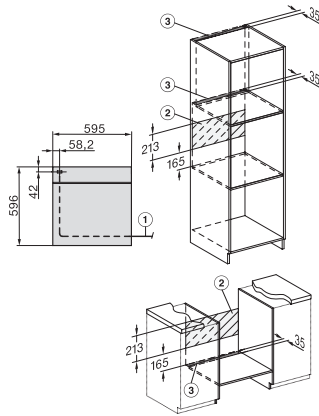

H 7860 BP Pečící trouba

v perfektně kombinovatelném designu s pokrmovým teploměrem a BrillantLight.

installation H7000 XL, installation drawing