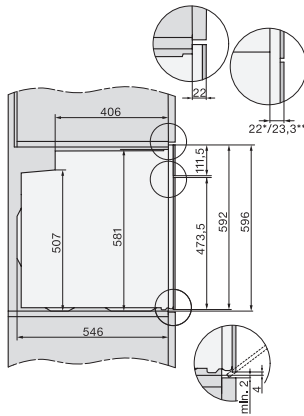

H 7860 BP Pečící trouba

v perfektně kombinovatelném designu s pokrmovým teploměrem a BrillantLight.

installation H7000 XL, installation drawing

side view H7000 XL, installation drawings

built-in H7000 XL, installation drawing