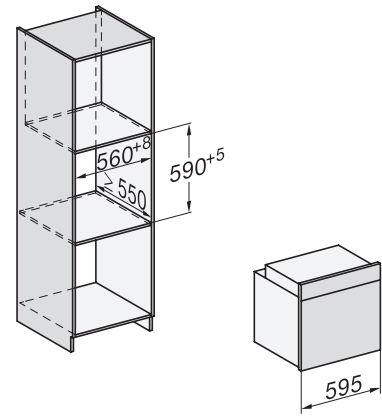

H 7860 BP Pečící trouba

v perfektně kombinovatelném designu s pokrmovým teploměrem a BrillantLight.

installation H7000 XL, installation drawing

side view H7000 XL, installation drawings

built-in H7000 XL, installation drawing