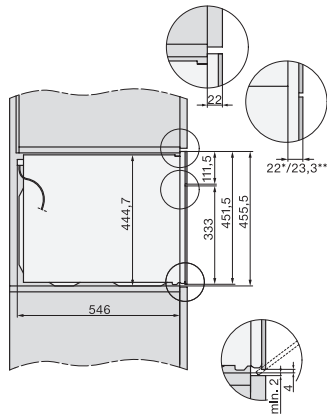

H 7840 BMX

Kompaktní pečicí trouba s mikrovlnou bez rukojeti
v perfektně kombinovatelném designu s autom. programy a pokrmovým teploměrem.

side view H7000 BM, installation drawings