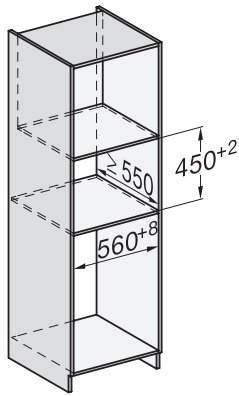

H 7840 BMX

Kompaktní pečicí trouba s mikrovlnou bez rukojeti
v perfektně kombinovatelném designu s autom. programy a pokrmovým teploměrem.

side view H7000 BM, installation drawings

built-in H7000 BM, installation drawing