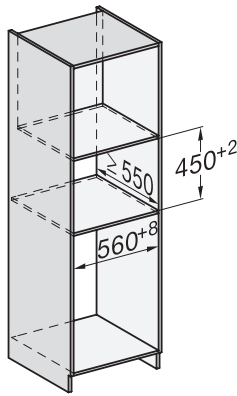

H 7840 BMX

Kompaktní pečicí trouba s mikrovlnou bez rukojeti
v perfektně kombinovatelném designu s autom. programy a pokrmovým teploměrem.

side view H7000 BM, installation drawings

built-in H7000 BM, installation drawing