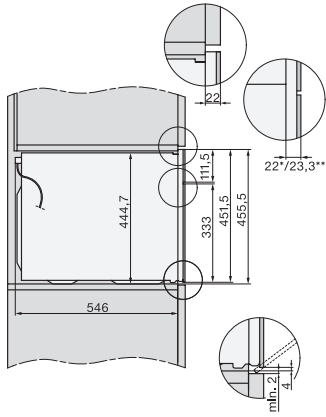

H 7840 BM

Kompaktní pečicí trouba s mikrovlnou

v perfektně kombinovatelném designu s autom. programy a pokrmovým teploměrem.

side view H7000 BM, installation drawings