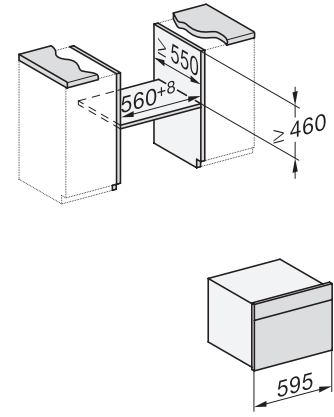

Hloubka přístroje v mm	569
Hmotnost v kg	38,0
Celkový příkon v kW	3,20
Napětí ve V	220-240
Frekvence v Hz	50
Jištění v A	16
Počet fází	1
Připojovací kabel se zástrčkou	•
Délka elektrického přívodního kabelu v m	2,00
Výměna svítidel	Zákaznický servis
Dodávané příslušenství	
Pečicí rošt s úpravou PerfectClean	1
Kabelový pokrmový teploměr	1
skleněná miska	2
Dostupné jazyky displeje	

H 7840 BM

Kompaktní pečicí trouba s mikrovlnou

v perfektně kombinovatelném designu s autom. programy a pokrmovým teploměrem.

side view H7000 BM, installation drawings

built-in H7000 BM, installation drawing