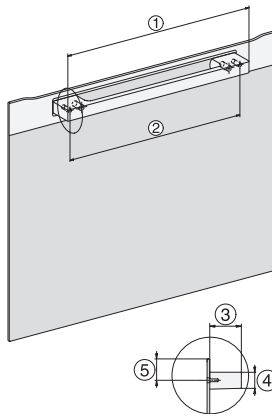

H7000 handle, installation drawing