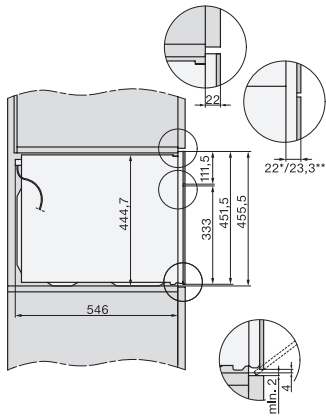

H 7840 BM

Kompaktní pečicí trouba s mikrovlnou

v perfektně kombinovatelném designu s autom. programy a pokrmovým teploměrem.

side view H7000 BM, installation drawings

built-in H7000 BM, installation drawing