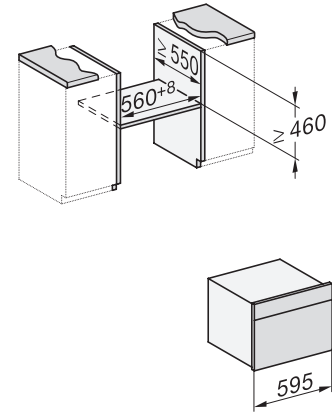

H7x4xBM, installation drawings