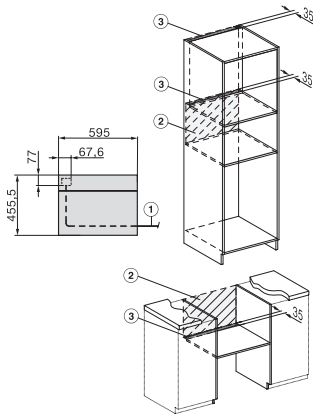

H 7840 BM

Kompaktní pečicí trouba s mikrovlnou
v perfektně kombinovatelném designu s autom. programy a pokrmovým teploměrem.

H 7840 BM

Kompaktní pečicí trouba s mikrovlnou

v perfektně kombinovatelném designu s autom. programy a pokrmovým teploměrem.

H7x40BM/BMX, installation drawings

H7x40BM/BMX, installation drawings

H7x4xBM, installation drawings

H7x40BM/BMX, installation drawings

DG7x40, DGC7x4x, DGC7x6x, DG7635, DGM7x4x, DO7, H2860B/BP, H7240BM, H7x40BM, H7x4xB/BP, H7x6xB/BP, installation drawings