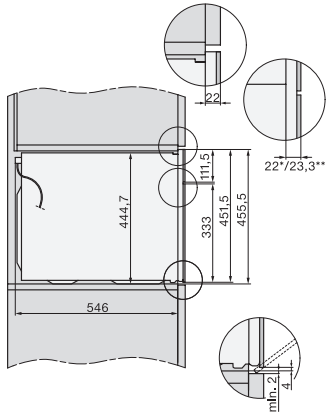

H 7840 BM

Kompaktní pečicí trouba s mikrovlnou

v perfektně kombinovatelném designu s autom. programy a pokrmovým teploměrem.

H7x40BM/BMX, installation drawings