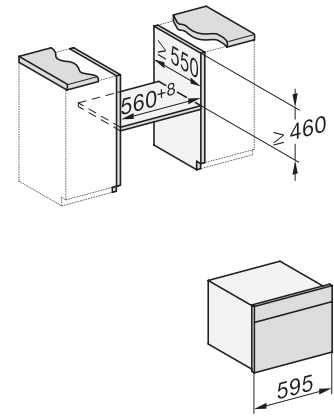

H 7840 BM

Kompaktní pečicí trouba s mikrovlnou

v perfektně kombinovatelném designu s autom. programy a pokrmovým teploměrem.

side view H7000 BM, installation drawings

built-in H7000 BM, installation drawing