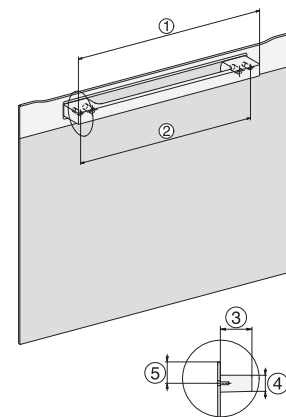

DG2840, DG7x40, DGC7x4x, DG7x6x, DGC7x6x, DGD7635, DGM7x4x, DO7, H28B/BP, H7x4xB/BM/BP, H7x6xB/BP, installation drawing