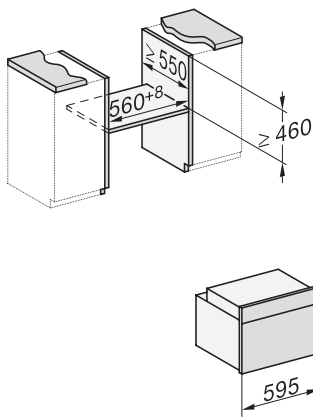

H 7840 BP

Kompaktní pečicí trouba

v perfektně kombinovatelném designu s pokrmovým teploměrem a BrillantLight.

EAN: 4002516133032 / Číslo materiálu: 11105920 / Číslo starého materiálu: 22784045D

Výška přístroje v mm	456
Hloubka přístroje v mm	569
Hmotnost v kg	38,0
Celkový příkon v kW	3,20
Napětí ve V	220-240
Frekvence v Hz	50
Jištění v A	16
Počet fází	1
Připojovací kabel se zástrčkou	•
Délka elektrického přívodního kabelu v m	1,50
Výměna svítidel	Zákaznický servis
Dodávané příslušenství	
Pečicí plech s úpravou PerfectClean	1
Univerzální plech s úpravou PerfectClean	1
Pečicí rošt s úpravou PyroFit	1
Výsuvné pojezdy FlexiClip s úpravou PyroFit (pár)	1
Vyjímatelné postranní mřížky s úpravou PyroFit (pár)	1
Odvápňovací tablety	2
Dostupné jazyky displeje	
Dostupné jazyky displeje díky funkci MultiLingua	bahasa malaysia, dansk, deutsch, english, español, français, hrvatski, italiano, magyar, nederlands, norsk, polski, portugês, русский, română, slovenčina, slovenščina, srpski, suomi, svenska, türkçe, українська, čeština, ελληνικά,

H 7840 BP

Kompaktní pečicí trouba

v perfektně kombinovatelném designu s pokrmovým teploměrem a BrillantLight.

side view H7000 M, installation drawings

side view H7000 M, installation drawings, GB, AU

built-in H7000 M, installation drawing