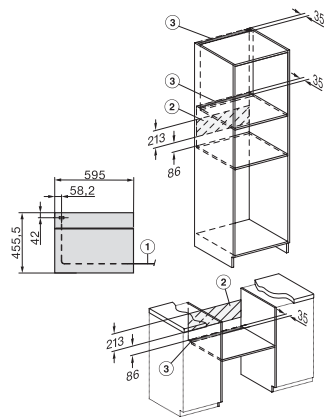

H 7840 BP

Kompaktní pečicí trouba

v perfektně kombinovatelném designu s pokrmovým teploměrem a BrillantLight.

EAN: 4002516133032 / Číslo materiálu: 11105920 / Číslo starého materiálu: 22784045D

Výška přístroje v mm	456
Hloubka přístroje v mm	569
Hmotnost v kg	38,0
Celkový příkon v kW	3,20
Napětí ve V	220-240
Frekvence v Hz	50
Jištění v A	16
Počet fází	1
Připojovací kabel se zástrčkou	•
Délka elektrického přívodního kabelu v m	1,50
Výměna svítidel	Zákaznický servis
Dodávané příslušenství	
Pečicí plech s úpravou PerfectClean	1
Univerzální plech s úpravou PerfectClean	1
Pečicí rošt s úpravou PyroFit	1
Výsuvné pojezdy FlexiClip s úpravou PyroFit (pár)	1
Vyjímatelné postranní mřížky s úpravou PyroFit (pár)	1
Odvápňovací tablety	2
Dostupné jazyky displeje	
Dostupné jazyky displeje díky funkci MultiLingua	bahasa malaysia, dansk, deutsch, english, español, français, hrvatski, italiano, magyar, nederlands, norsk, polski, portugês, русский, română, slovenčina, slovenščina, srpski, suomi, svenska, türkçe, українська, čeština, ελληνικά,

H 7840 BP

Kompaktní pečicí trouba

v perfektně kombinovatelném designu s pokrmovým teploměrem a BrillantLight.

side view H7000 M, installation drawings

side view H7000 M, installation drawings, GB, AU

built-in H7000 M, installation drawing

built-in H7000 M build-under, installation drawing

Installation H7000 M, installation drawing

DG2840, DG7x40, DGC7x4x, DG7x6x, DGC7x6x, DGD7635, DGM7x4x, DO7, H28B/BP, H7x4xB/BM/BP, H7x6xB/BP, installation drawing