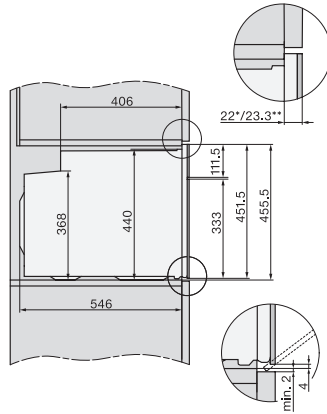

H 7840 BP

Kompaktní pečicí trouba

v perfektně kombinovatelném designu s pokrmovým teploměrem a BrillantLight.

side view H7000 M, installation drawings

side view H7000 M, installation drawings, GB, AU

built-in H7000 M, installation drawing