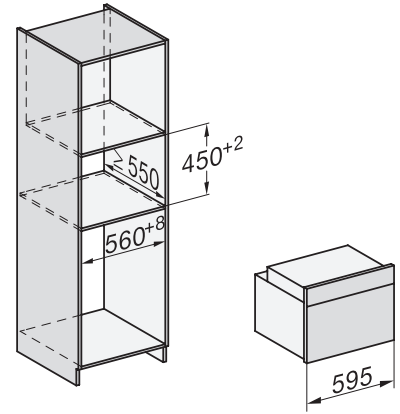

H 7840 BP

Kompaktní pečicí trouba

v perfektně kombinovatelném designu s pokrmovým teploměrem a BrillantLight.

side view H7000 M, installation drawings

side view H7000 M, installation drawings, GB, AU

built-in H7000 M, installation drawing