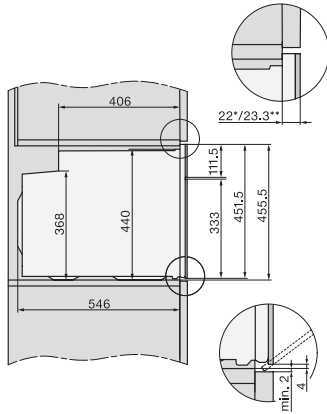

H 7840 BP

Kompaktní pečicí trouba

v perfektně kombinovatelném designu s pokrmovým teploměrem a BrillantLight.

side view H7000 M, installation drawings

side view H7000 M, installation drawings, GB, AU

built-in H7000 M, installation drawing