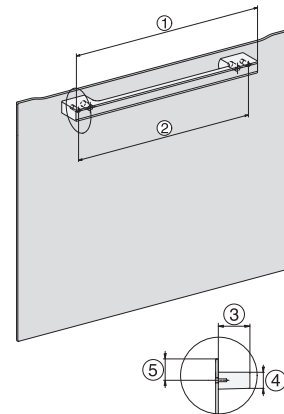

DG7x40, DGC7x4x, DGC7x6x, DG7635, DGM7x4x, DO7, H2860B/BP, H7240BM, H7x40BM, H7x4xB/BP, H7x6xB/BP, installation drawings