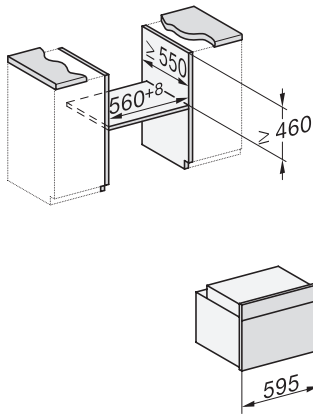

H 7840 BP

Kompaktní pečicí trouba

v perfektně kombinovatelném designu s pokrmovým teploměrem a BrillantLight.

side view H7000 M, installation drawings

side view H7000 M, installation drawings, GB, AU

built-in H7000 M, installation drawing