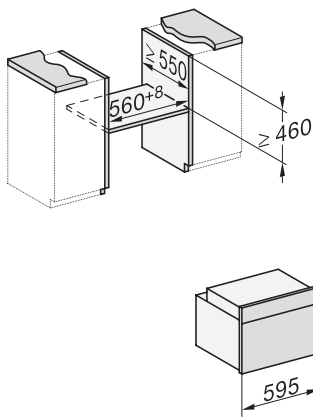

## H 7840 BP

Kompaktní pečicí trouba

v perfektně kombinovatelném designu s pokrmovým teploměrem a BrillantLight.

side view H7000 M, installation drawings

side view H7000 M, installation drawings, GB, AU

built-in H7000 M, installation drawing