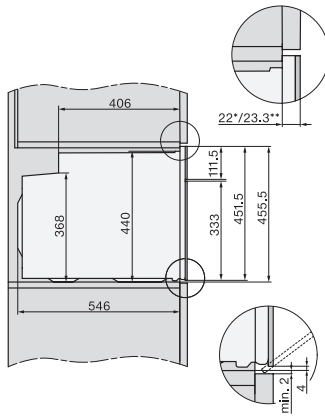

## H 7840 BP

Kompaktní pečicí trouba

v perfektně kombinovatelném designu s pokrmovým teploměrem a BrillantLight.

side view H7000 M, installation drawings

side view H7000 M, installation drawings, GB, AU

built-in H7000 M, installation drawing