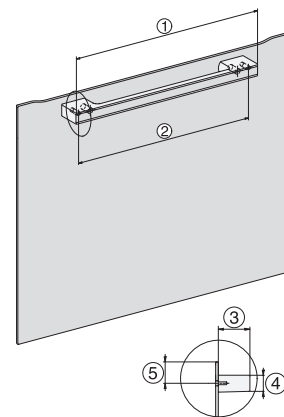

DG7x40, DGC7x4x, DGC7x6x, DG7635, DGM7x4x, DO7, H2860B/BP, H7240BM, H7x40BM, H7x4xB/BP, H7x6xB/BP, installation drawings