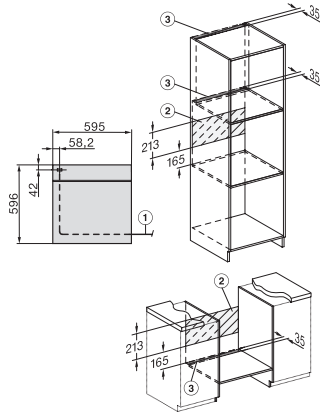

H 7464 BPX

Pečicí trouba bez rukojeti

v perfektně kombinovatelném designu s pokrmovým teploměrem a LED osvětlením.

EAN: 4002516132905 / Číslo materiálu: 11105790 / Číslo starého materiálu: 22746475D

Pečicí rošt s úpravou PyroFit	1
Výsuvné pojezdy FlexiClip s úpravou PyroFit (pár)	1
Vyjímatelné postranní mřížky s úpravou PyroFit (pár)	1
Odvápňovací tablety	2

H 7464 BPX

Pečící trouba bez rukojeti

v perfektně kombinovatelném designu s pokrmovým teploměrem a LED osvětlením.

H226x-1B/BP/E/EP/IP, H2760B/BP, H28x0B/BP, H7x6xB/BP/BPX installation drawings

H2760B/BP, H28x0B/BP, H7x6xB/BP/BPX, DGC7351, DGC7151, installation drawings