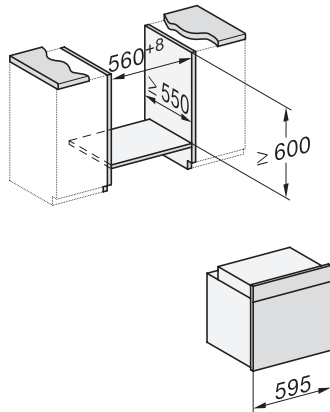

H 7464 BPX

Pečící trouba bez rukojeti

v perfektně kombinovatelném designu s pokrmovým teploměrem a LED osvětlením.

H226x-1B/BP/E/EP/IP, H2760B/BP, H28x0B/BP, H7x6xB/BP/BPX installation drawings

H2760B/BP, H28x0B/BP, H7x6xB/BP/BPX, DGC7351, DGC7151, installation drawings

H226x-1B/BP/E/EP/IP, H2760B/BP, H28x0B/BP, H7x6xB/BP/BPX, installation drawings

H226x-1B/BP/E/EP/IP, H2x6xB/BP, H7x6xB/BP/BPX, installation drawings

H226x-1B/BP/E/EP/IP, H2760B/BP, H28x0B/BP, H7x40BM/BMX, H7x6xB/BP/BPX, installation drawings