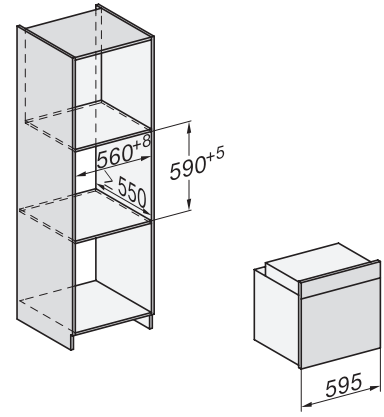

H 7464 BPX

Pečící trouba bez rukojeti

v perfektně kombinovatelném designu s pokrmovým teploměrem a LED osvětlením.

H226x-1B/BP/E/EP/IP, H2760B/BP, H28x0B/BP, H7x6xB/BP/BPX installation drawings

H2760B/BP, H28x0B/BP, H7x6xB/BP/BPX, DGC7351, DGC7151, installation drawings