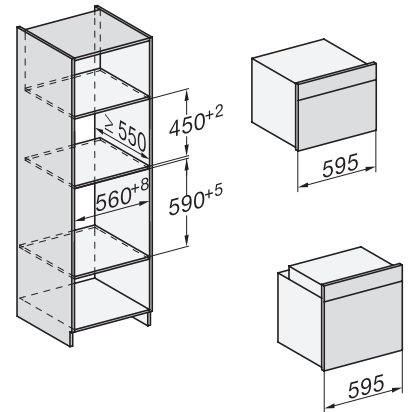

H226x-1B/BP/E/EP/IP, H2760B/BP, H28x0B/BP, H7x40BM/BMX, H7x6xB/BP/BPX, installation drawings