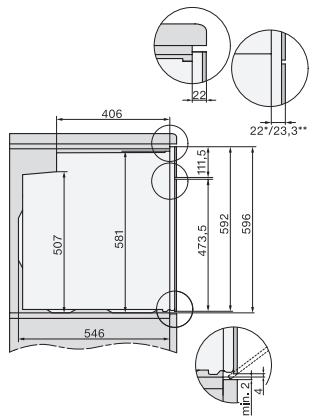

H 7464 BPX

Pečící trouba bez rukojeti

v perfektně kombinovatelném designu s pokrmovým teploměrem a LED osvětlením.

H226x-1B/BP/E/EP/IP, H2760B/BP, H28x0B/BP, H7x6xB/BP/BPX installation drawings

H2760B/BP, H28x0B/BP, H7x6xB/BP/BPX, DGC7351, DGC7151, installation drawings

H226x-1B/BP/E/EP/IP, H2760B/BP, H28x0B/BP, H7x6xB/BP/BPX, installation drawings

H226x-1B/BP/E/EP/IP, H2x6xB/BP, H7x6xB/BP/BPX, installation drawings

H226x-1B/BP/E/EP/IP, H2760B/BP, H28x0B/BP, H7x40BM/BMX, H7x6xB/BP/BPX, installation drawings