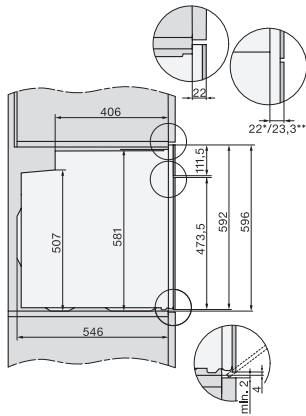

## H 7464 BPX

Pečící trouba bez rukojeti

v perfektně kombinovatelném designu s pokrmovým teploměrem a LED osvětlením.

installation H7000 XL, installation drawing

side view H7000 XL, installation drawings

built-in H7000 XL, installation drawing