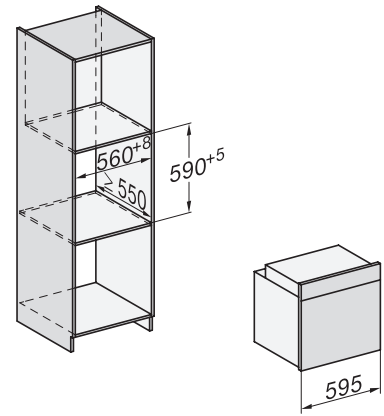

H 7464 BPX

Pečící trouba bez rukojeti

v perfektně kombinovatelném designu s pokrmovým teploměrem a LED osvětlením.

installation H7000 XL, installation drawing

side view H7000 XL, installation drawings

built-in H7000 XL, installation drawing