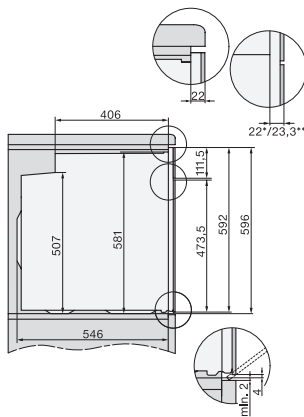

H 7464 BP

Pečící trouba

v perfektně kombinovatelném designu s pokrmovým teploměrem a LED osvětlením.

installation H7000 XL, installation drawing

side view H7000 XL, installation drawings

built-in H7000 XL, installation drawing

Installation H7000 XL underframe, installation drawings

H2x6x-1B/BP/E/EP/I/IP, H2850BP, H7x6xB/BP/BPX, H2x6xB, installation drawings

H7000 handle, installation drawing

Installation H7000 BM XL, installation drawings

side view H7000 XL build-under, installation drawing

side view Kombi BM XL, installation drawings

H 7464 BP

Pečící trouba

v perfektně kombinovatelném designu s pokrmovým teploměrem a LED osvětlením.

Installation Kombi BM XL, installation drawings