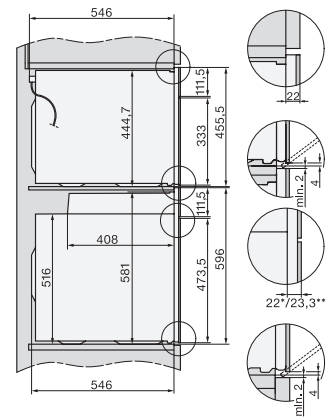

H 7464 BP

Pečící trouba

v perfektně kombinovatelném designu s pokrmovým teploměrem a LED osvětlením.

installation H7000 XL, installation drawing

side view H7000 XL, installation drawings

built-in H7000 XL, installation drawing

Installation H7000 XL underframe, installation drawings

H2x6x-1B/BP/E/EP/I/IP, H2850BP, H7x6xB/BP/BPX, H2x6xB, installation drawings

H7000 handle, installation drawing

Installation H7000 BM XL, installation drawings

side view H7000 XL build-under, installation drawing

side view Kombi BM XL, installation drawings

H 7464 BP

Pečící trouba

v perfektně kombinovatelném designu s pokrmovým teploměrem a LED osvětlením.

Installation Kombi BM XL, installation drawings