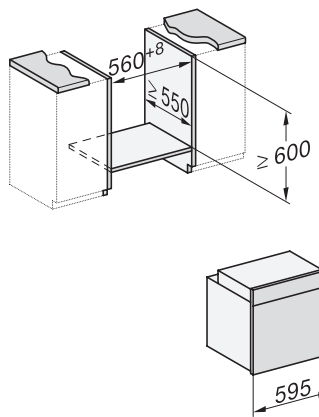

H 7464 BP

Pečící trouba

v perfektně kombinovatelném designu s pokrmovým teploměrem a LED osvětlením.

installation H7000 XL, installation drawing

side view H7000 XL, installation drawings

built-in H7000 XL, installation drawing