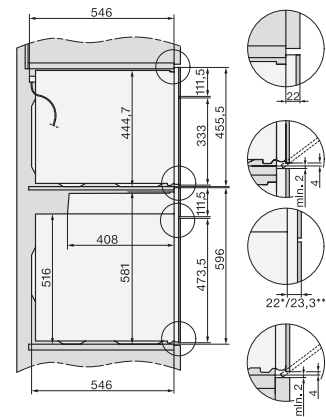

H 7464 BP Pečící trouba

v perfektně kombinovatelném designu s pokrmovým teploměrem a LED osvětlením.

installation H7000 XL, installation drawing

side view H7000 XL, installation drawings

built-in H7000 XL, installation drawing

Installation H7000 XL underframe, installation drawings

H2x6x-1B/BP/E/EP/I/IP, H2850BP, H7x6xB/BP/BPX, H2x6xB, installation drawings

H7000 handle, glass, installation drawings

Installation H7000 BM XL, installation drawings

side view H7000 XL build-under, installation drawing

side view Kombi BM XL, installation drawings

H 7464 BP

Pečící trouba

v perfektně kombinovatelném designu s pokrmovým teploměrem a LED osvětlením.

Installation Kombi BM XL, installation drawings