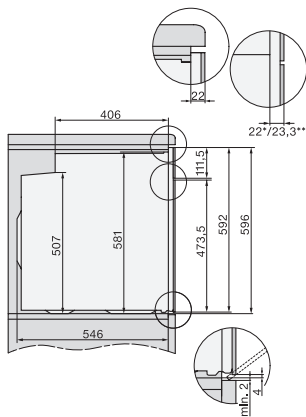

H 7464 BP Pečící trouba

v perfektně kombinovatelném designu s pokrmovým teploměrem a LED osvětlením.

installation H7000 XL, installation drawing

side view H7000 XL, installation drawings

built-in H7000 XL, installation drawing

Installation H7000 XL underframe, installation drawings

H2x6x-1B/BP/E/EP/I/IP, H2850BP, H7x6xB/BP/BPX, H2x6xB, installation drawings

H7000 handle, glass, installation drawings

Installation H7000 BM XL, installation drawings

side view H7000 XL build-under, installation drawing

side view Kombi BM XL, installation drawings

H 7464 BP

Pečící trouba

v perfektně kombinovatelném designu s pokrmovým teploměrem a LED osvětlením.

Installation Kombi BM XL, installation drawings