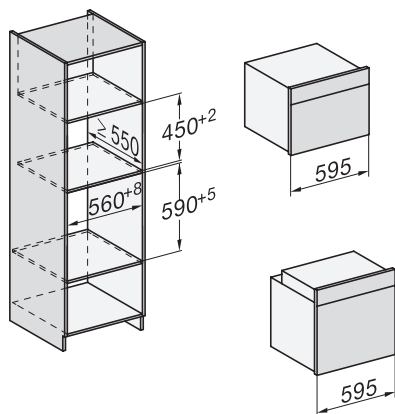

H226x-1B/BP/E/EP/I/IP, H2760B/BP, H28x0B/BP, H7x40BM/BMX, H7x6xB/BP/BPX, installation drawings