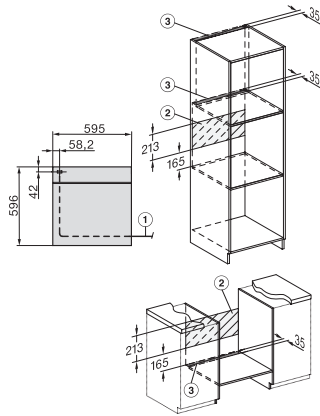

H 7464 BP

Pečicí trouba

v perfektně kombinovatelném designu s pokrmovým teploměrem a LED osvětlením.

EAN: 4002516132837 / Číslo materiálu: 11105720 / Číslo starého materiálu: 22746435D

Výsuvné pojezdy FlexiClip s úpravou PyroFit (pár)	1
Kabelový pokrmový teploměr	1
Vyjímatelné postranní mřížky s úpravou PyroFit (pár)	1
Odvápňovací tablety	2

H 7464 BP Pečící trouba

v perfektně kombinovatelném designu s pokrmovým teploměrem a LED osvětlením.

installation H7000 XL, installation drawing

side view H7000 XL, installation drawings

built-in H7000 XL, installation drawing