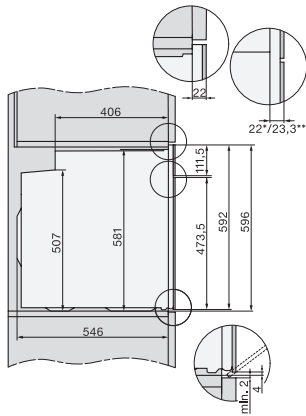

H 7464 BP Pečící trouba

v perfektně kombinovatelném designu s pokrmovým teploměrem a LED osvětlením.

installation H7000 XL, installation drawing

side view H7000 XL, installation drawings

built-in H7000 XL, installation drawing